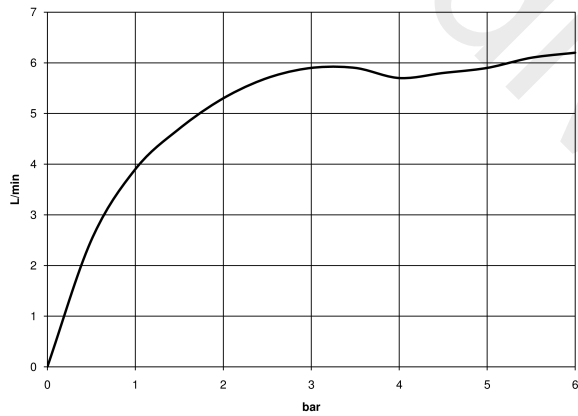

36 867 809

mm [inches]

Flow rate chart

36 867 809

Spare parts list

No.	Item Number	Name	Quantity used	Delivery time
1	09 24 03 072 10 90	nipple	1	2
2	09 24 03 269 90	nipple	1	2
3	09 14 10 084 90	seal	1	2
4	09 27 80 011-06	rosette	1	10
5	90 28 22 365 00-06	spout	1	10
6	09 20 80 021-06	handle	1	10
7	09 31 11 063 90	pin	1	2
8	90 31 20 087 00-06	plug	1	10
9	09 11 02 288-06	cover	1	10
10	90 27 80 012 00-06	rosette	1	10
11	90 15 05 064 01 90	cartridge	1	2
12	09 30 09 064 90	key	1	2