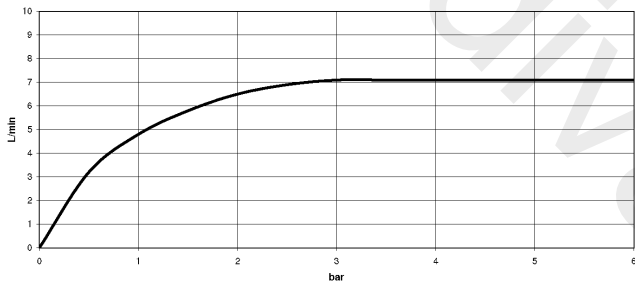

### Required miscellaneous

- Concealed wall-mounted mixer** 35 700 970 90
- Centred spout**
- min. recess depth 70 mm
  - max. recess depth 135 mm

36 712 892

mm [inches]

Flow rate chart

36 712 892

Spare parts list

No.	Item Number	Name	Quantity used	Delivery time
1	90 90 03 157 00 90	top	2	2
2	36 310 892-99	connection	2	30
3	09 24 03 081 10 90	extension	1	2
4	09 14 10 026 90	seal	1	2
5	09 27 22 503-99	rosette	1	30
6	04 28 22 090 10-99	spout	1	30
7	90 23 01 019 00-99	aerator	1	30