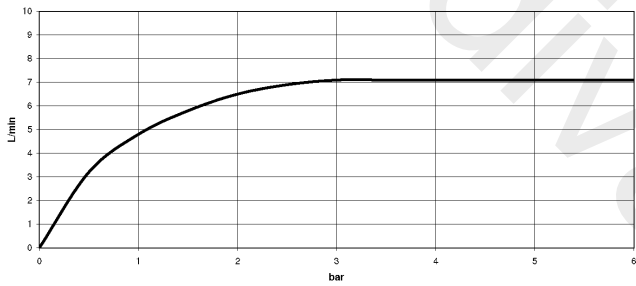

Required miscellaneous

- Concealed wall-mounted mixer** 35 700 970 90
- Centred spout**
- min. recess depth 70 mm
 - max. recess depth 135 mm

36 712 882

mm [inches]

Flow rate chart

36 712 882

Spare parts list

No.	Item Number	Name	Quantity used	Delivery time
1	90 90 03 156 00 90	top	1	2
2	36 310 882-99	connection	2	30
3	09 24 03 081 10 90	extension	1	2
4	09 14 10 026 90	seal	1	2
5	09 27 22 503-99	rosette	1	30
6	04 28 22 090 10-99	spout	1	30
7	90 23 01 019 00-99	aerator	1	30
8	90 90 03 157 00 90	top	1	2