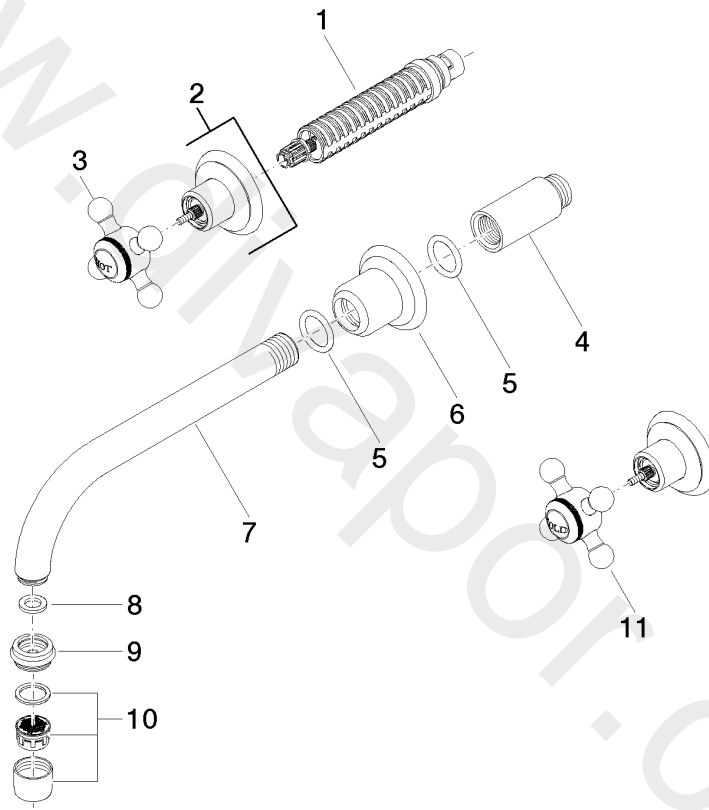

Washbasin - MADISON

Wall-mounted basin mixer without pop-up waste

Article number: 36 712 361-99

36 712 361-FF

## Washbasin - MADISON

Wall-mounted basin mixer without pop-up waste

Article number: 36 712 361-99

### Spare parts list

Position	Quantity used	Item Number	Spare part	Delivery time
1	2	90 90 03 157 00 90	top	2
2	2	36 310 361-99	connection	30
3	1	04 20 36 100 01-99	handle ( hot )	30
4	1	09 24 03 081 10 90	extension	2
5	1	09 14 10 026 90	seal	2
6	1	09 27 36 010-99	rosette	30
7	1	04 28 22 090 10-99	spout	30
8	1	09 14 05 020 90	seal	2
9	1	09 24 03 022 10-99	nipple	30
10	1	90 23 01 119 02-99	aerator	30
11	1	04 20 36 100 00-99	handle ( cold )	30