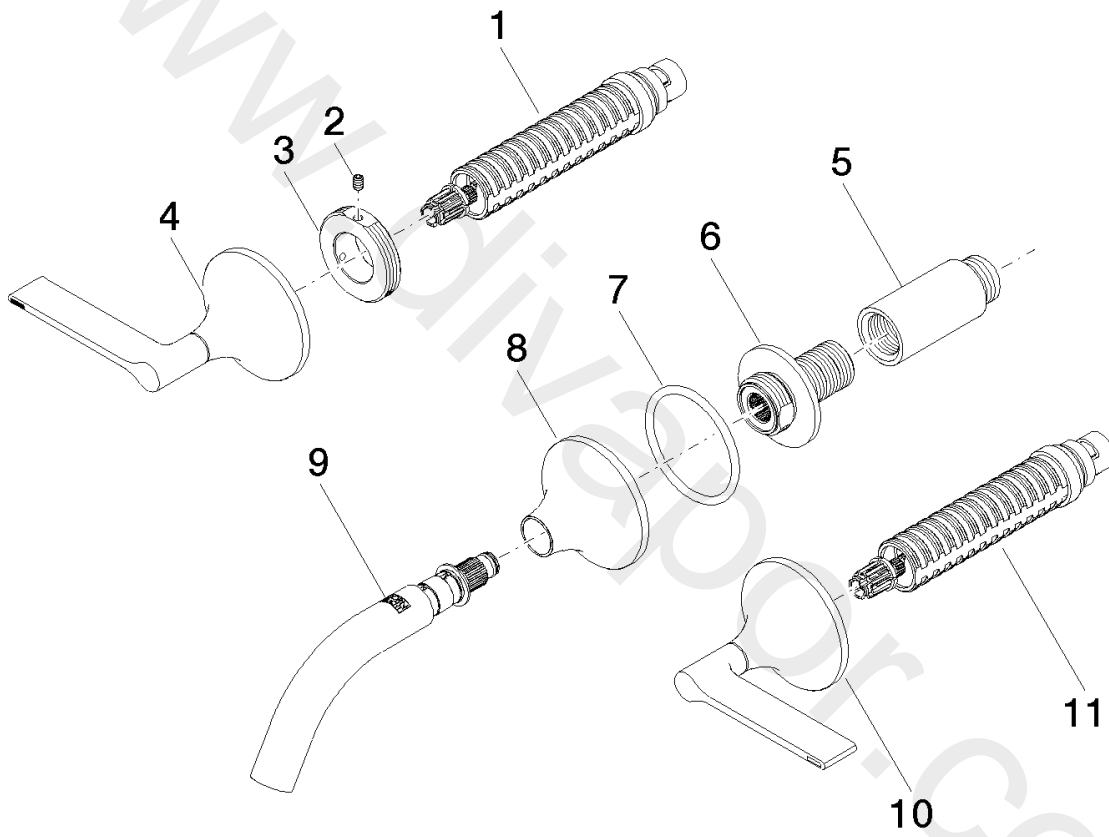

Washbasin - VAIA

Wall-mounted basin mixer without pop-up waste

Article number: 36 702 819-99

Washbasin - VAIA

Wall-mounted basin mixer without pop-up waste

Article number: 36 702 819-99

Spare parts list

Position	Quantity used	Item Number	Spare part	Delivery time
1	1	90 90 03 157 00 90	top	2
2	2	09 31 11 008 90	pin	2
3	2	09 21 02 163 90	disc	2
4	1	90 20 80 013 00-99	handle (hot)	30
5	1	09 24 03 081 10 90	extension	2
6	1	09 24 03 269 90	nipple	2
7	1	09 14 10 084 90	seal	2
8	1	09 27 80 011-99	rosette	30
9	1	90 28 22 365 00-99	spout	30
10	1	90 20 80 012 00-99	handle (cold)	30
11	1	90 90 03 156 00 90	top	2