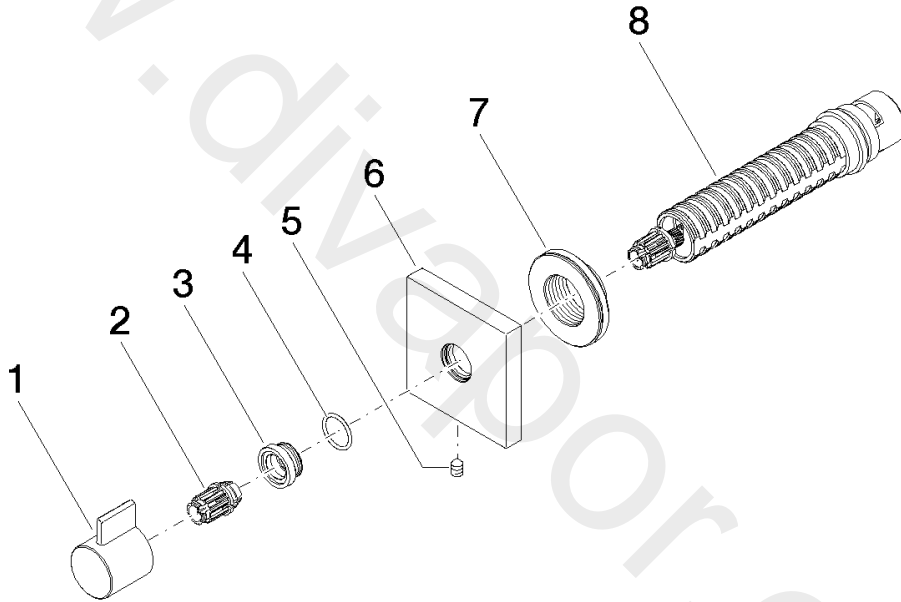

Shower - IMO

Wall valve anti-clockwise closing 3/4"

Article number: 36 608 985-99

Shower - IMO

Wall valve anti-clockwise closing 3/4"

Article number: 36 608 985-99

Spare parts list

Position	Quantity used	Item Number	Spare part	Delivery time
1	1	09 20 98 002-99	handle	30
2	1	09 12 12 005 90	fixing cap	2
3	1	09 12 12 043-99	base	30
4	1	09 14 10 017 90	seal	2
5	1	04 31 11 004 00 90	pin	2
6	1	09 27 98 014-99	rosette	30
7	1	09 21 02 151 90	sleeve	2
8	1	90 90 03 128 00 90	top	2