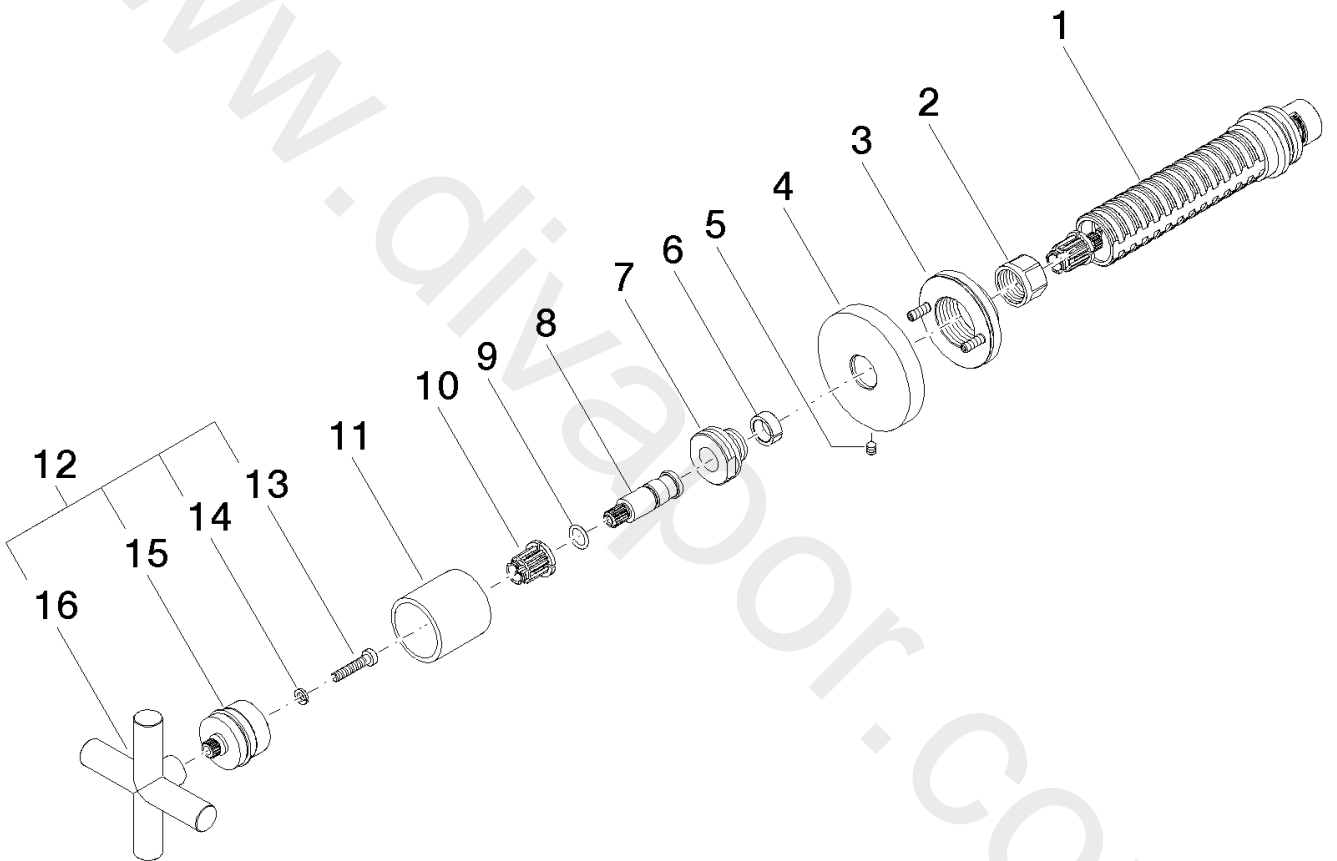

Shower - TARA

Wall valve clockwise closing 3/4"

Article number: 36 608 892-99

Shower - TARA

Wall valve clockwise closing 3/4"

Article number: 36 608 892-99

Spare parts list

Position	Quantity used	Item Number	Spare part	Delivery time
1	1	90 90 03 127 00 90	top	2
2	1	09 23 30 023 90	nut	2
3	1	90 21 02 108 00 90	disc	2
4	1	09 27 89 108-99	rosette	30
5	1	09 31 11 007 90	pin	2
6	1	09 14 15 020 90	ring	2
7	1	09 24 05 002 90	nipple	2
8	1	09 29 06 022 90	spindle	2
9	1	09 14 10 060 90	seal	2
10	1	90 12 12 002 00 90	fixing cap	2
11	1	09 21 02 144-99	sleeve	30
12	1	04 20 89 010 00-99	handle	60
13	1	09 30 30 075 90	screw	2
14	1	09 30 11 029 90	disc	2
15	1	90 12 12 007 00-99	base	30
16	1	09 20 89 010-99	handle	30