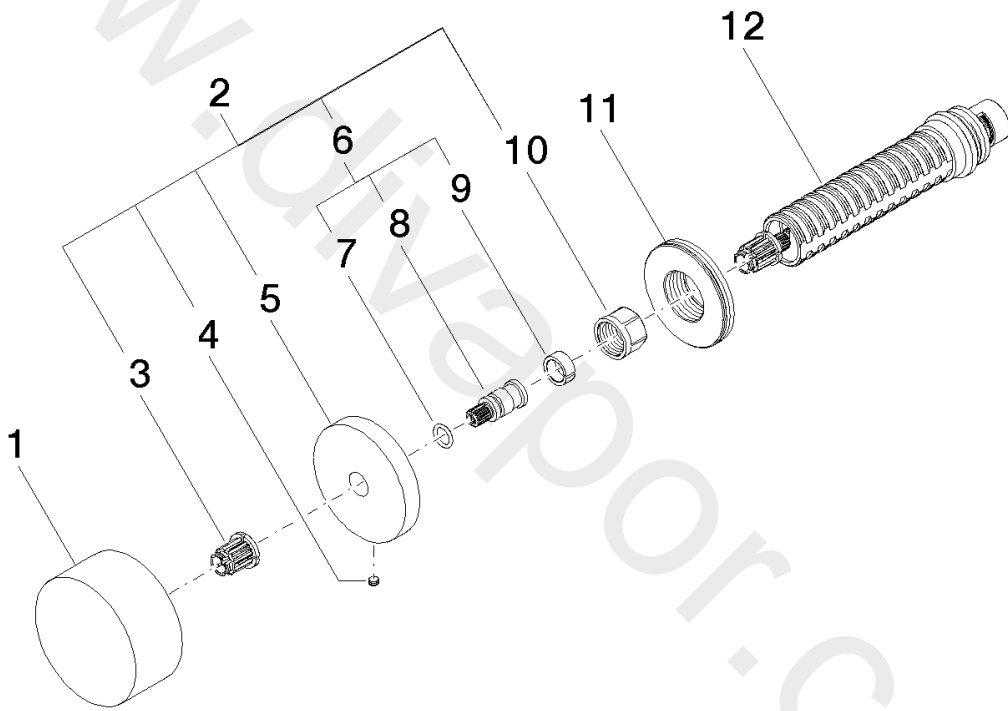

Bathtub - CYO
Volume Control clockwise-closing 3/4" - Chrome
Article number: 36 608 740-00

Bathtub - CYO

Volume Control clockwise-closing 3/4" - Chrome

Article number: 36 608 740-00

Spare parts list

Position	Number of units	Item Number	Spare part	Lead time
1	1	09 20 74 004-00	handle	10
2	1	04 27 74 004 00-00	rosette	10
3	1	90 12 12 002 00 90	fixing cap	2
4	1	09 31 11 055 90	pin	2
5	1	09 27 74 004-00	rosette	10
6	1	04 29 06 020 00-00	spindle	10
7	1	09 14 10 060 90	seal	2
8	1	09 29 06 020-00	spindle	10
9	1	09 14 15 020 90	ring	2
10	1	09 23 30 023 90	nut	2
11	1	09 30 01 107 90	sleeve	2
12	1	90 90 03 127 00 90	top	2