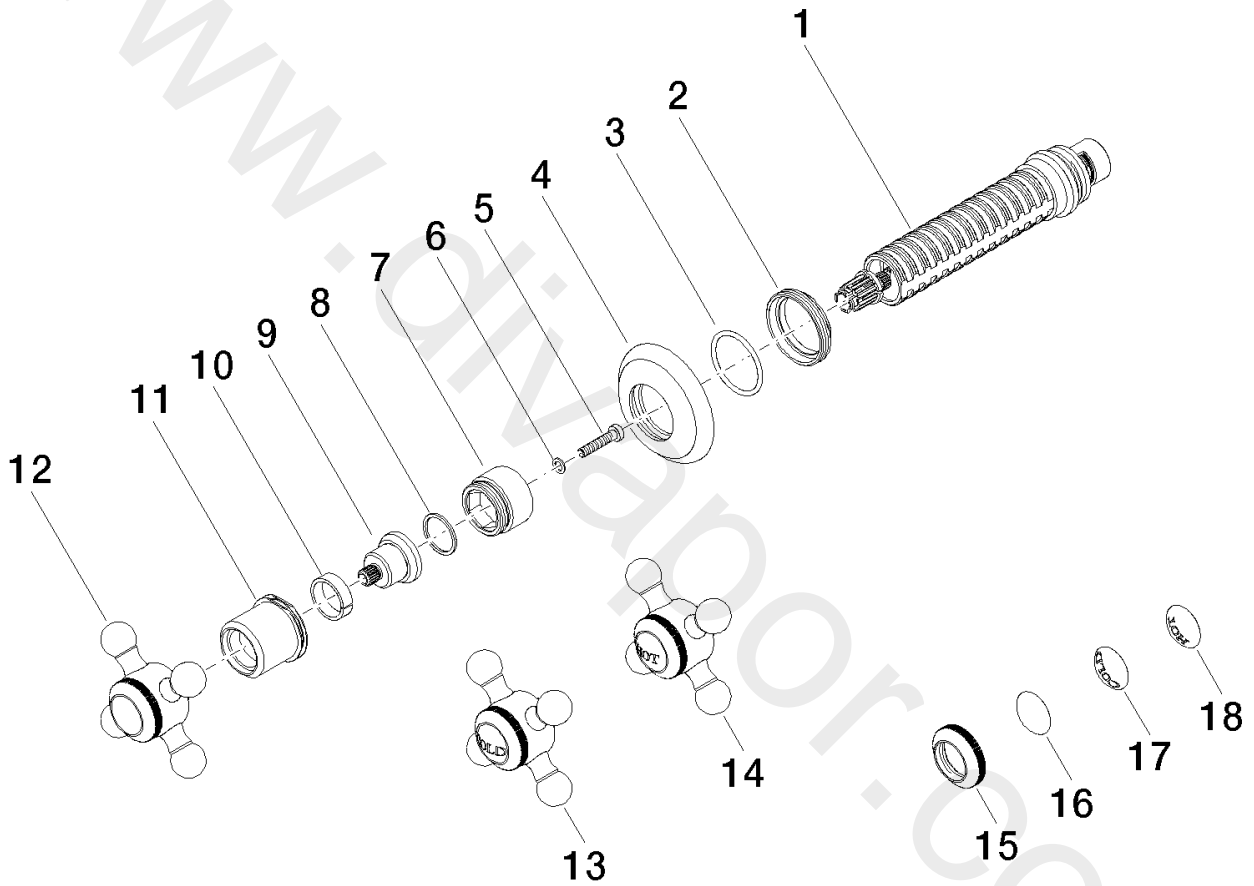

Bathtub - MADISON

Volume Control clockwise-closing 3/4" - Chrome

Article number: 36 608 361-00

Bathtub - MADISON

Volume Control clockwise-closing 3/4" - Chrome

Article number: 36 608 361-00

Spare parts list

Position	Number of units	Item Number	Spare part	Lead time
1	1	90 90 03 127 00 90	top	2
2	1	09 23 10 125-00	nut	10
3	1	09 14 10 063 90	seal	2
4	1	09 27 36 102-00	rosette	10
5	1	09 30 30 075 90	screw	2
6	1	09 30 11 194 90	disc	2
7	1	09 18 30 007-00	sleeve	10
8	1	09 28 10 030 90	ring	2
9	1	09 12 12 064-00	base	10
10	1	09 14 15 021 90	ring	2
11	1	09 21 02 161-00	cover	10
12	1	04 20 36 100 02-00	handle	10
13	1	04 20 36 100 00-00	handle (cold)	10
14	1	04 20 36 100 01-00	handle (hot)	10
15	1	09 20 36 005-00	handle	10
16	1	09 26 01 016 90	accessories	2
17	1	09 26 01 010 90	accessories	2
18	1	09 26 01 011 90	accessories	2