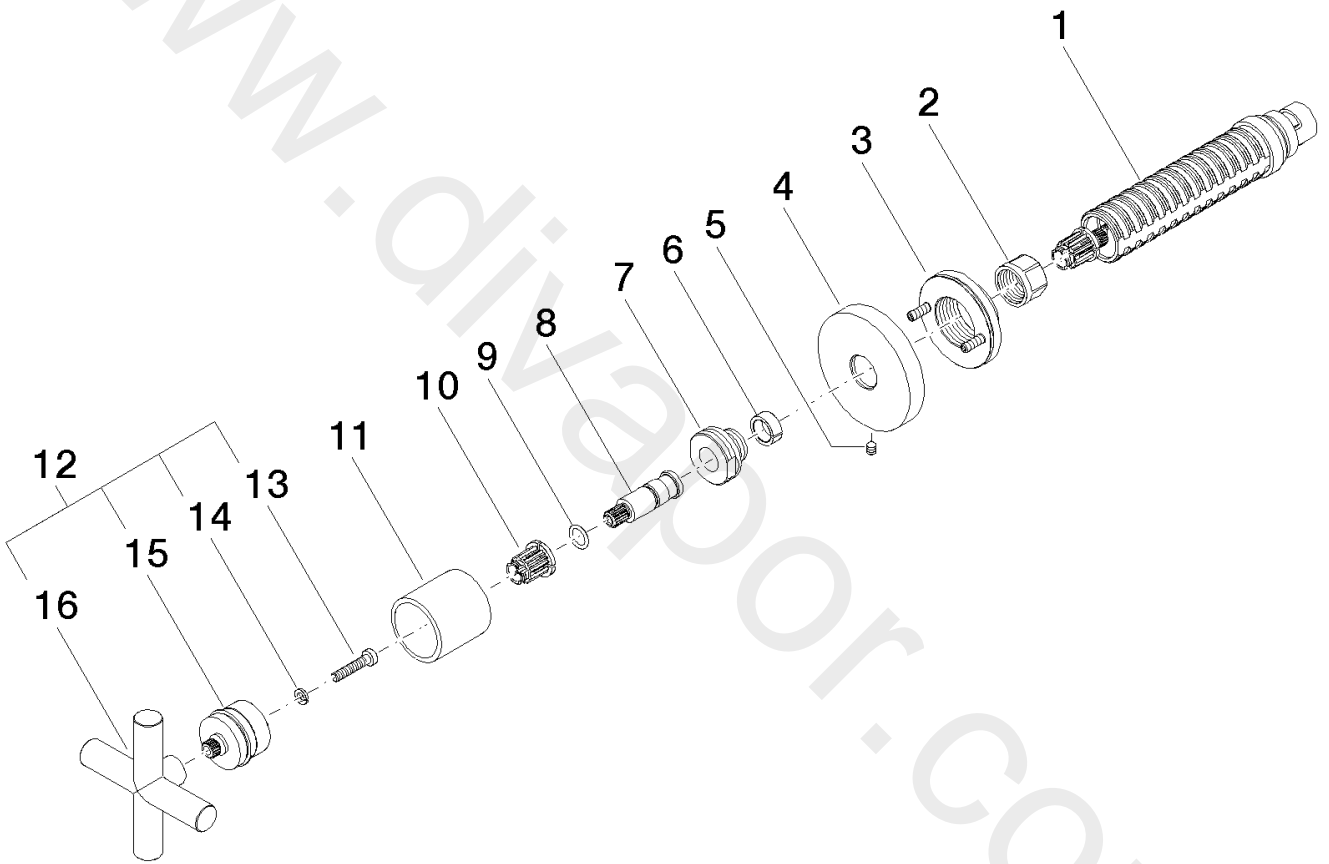

Shower - TARA

Wall valve clockwise closing 1/2"

Article number: 36 607 892-06

Shower - TARA

Wall valve clockwise closing 1/2"

Article number: 36 607 892-06

## Spare parts list

Position	Quantity used	Item Number	Spare part	Delivery time
1	1	90 90 03 143 00 90	top	2
2	1	09 23 30 023 90	nut	2
3	1	90 21 02 108 00 90	disc	2
4	1	09 27 89 108-06	rosette	10
5	1	09 31 11 007 90	pin	2
6	1	09 14 15 020 90	ring	2
7	1	09 24 05 002 90	nipple	2
8	1	09 29 06 022 90	spindle	2
9	1	09 14 10 060 90	seal	2
10	1	90 12 12 002 00 90	fixing cap	2
11	1	09 21 02 144-06	sleeve	10
12	1	04 20 89 010 00-06	handle	60
13	1	09 30 30 075 90	screw	2
14	1	09 30 11 029 90	disc	2
15	1	90 12 12 007 00-06	base	10
16	1	09 20 89 010-06	handle	10