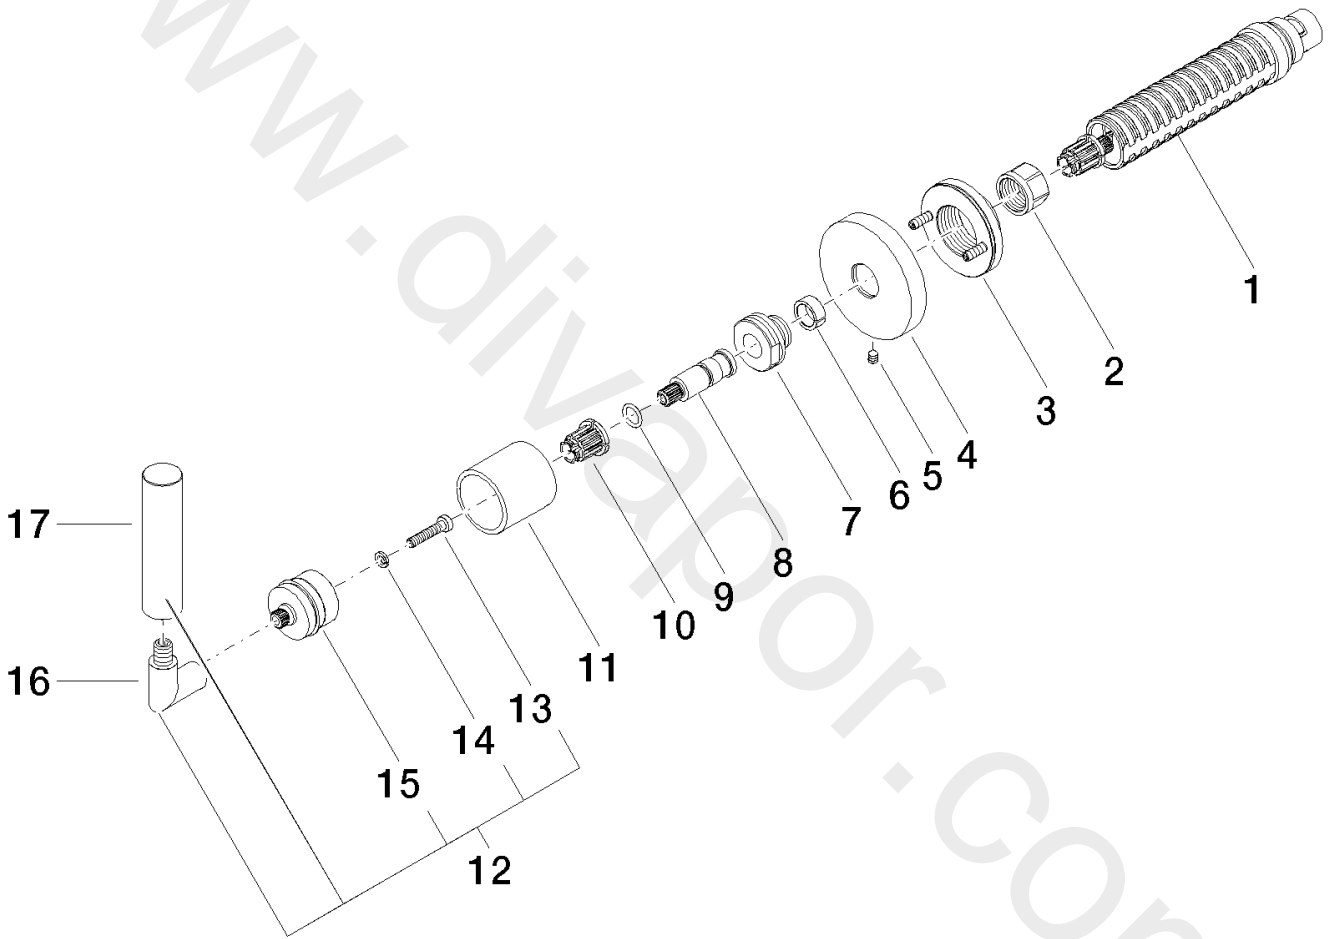

Shower - TARA

Wall valve clockwise closing 1/2"

Article number: 36 607 882-06

Shower - TARA

Wall valve clockwise closing 1/2"

Article number: 36 607 882-06

Spare parts list

Position	Quantity used	Item Number	Spare part	Delivery time
1	1	90 90 03 143 00 90	top	2
2	1	09 23 30 023 90	nut	2
3	1	90 21 02 108 00 90	disc	2
4	1	09 27 89 115-06	rosette	10
5	1	09 31 11 007 90	pin	2
6	1	09 14 15 020 90	ring	2
7	1	09 24 05 002 90	nipple	2
8	1	09 29 06 022 90	spindle	2
9	1	09 14 10 060 90	seal	2
10	1	90 12 12 002 00 90	fixing cap	2
11	1	09 21 02 144-06	sleeve	10
12	1	04 20 88 052 00-06	handle	10
13	1	09 30 30 075 90	screw	2
14	1	09 30 11 029 90	disc	2
15	1	90 12 12 007 00-06	base	10
16	1	04 18 20 022 00-06	angle	10
17	1	09 20 88 052-06	handle	10