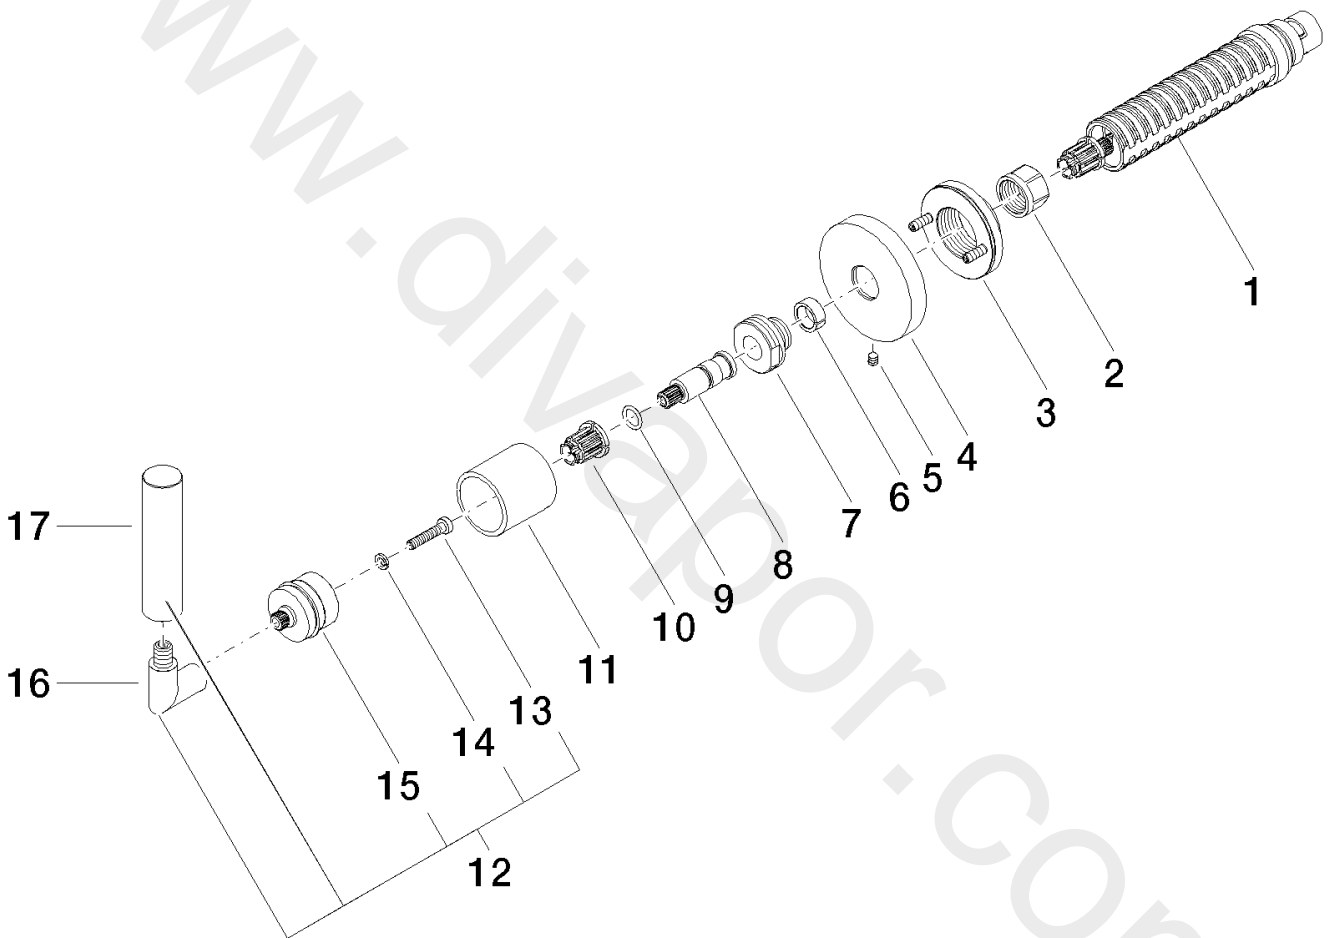

Bathtub - TARA

Volume Control clockwise-closing 1/2" - Chrome

Article number: 36 607 882-00

Date of manufacture from 8/1/2021

Bathtub - TARA

Volume Control clockwise-closing 1/2" - Chrome

Article number: 36 607 882-00

## Spare parts list

Position	Number of units	Item Number	Spare part	Lead time
1	1	90 90 03 143 00 90	top	2
2	1	09 23 30 023 90	nut	2
3	1	90 21 02 108 00 90	disc	2
4	1	09 27 89 115-00	rosette	10
5	1	09 31 11 007 90	pin	2
6	1	09 14 15 020 90	ring	2
7	1	09 24 05 002 90	nipple	2
8	1	09 29 06 022 90	spindle	2
9	1	09 14 10 060 90	seal	2
10	1	90 12 12 002 00 90	fixing cap	2
11	1	09 21 02 144-00	sleeve	10
12	1	04 20 88 052 00-00	handle	10
13	1	09 30 30 075 90	screw	2
14	1	09 30 11 029 90	disc	2
15	1	90 12 12 007 00-00	base	10
16	1	04 18 20 022 00-00	angle	10
17	1	09 20 88 052-00	handle	10