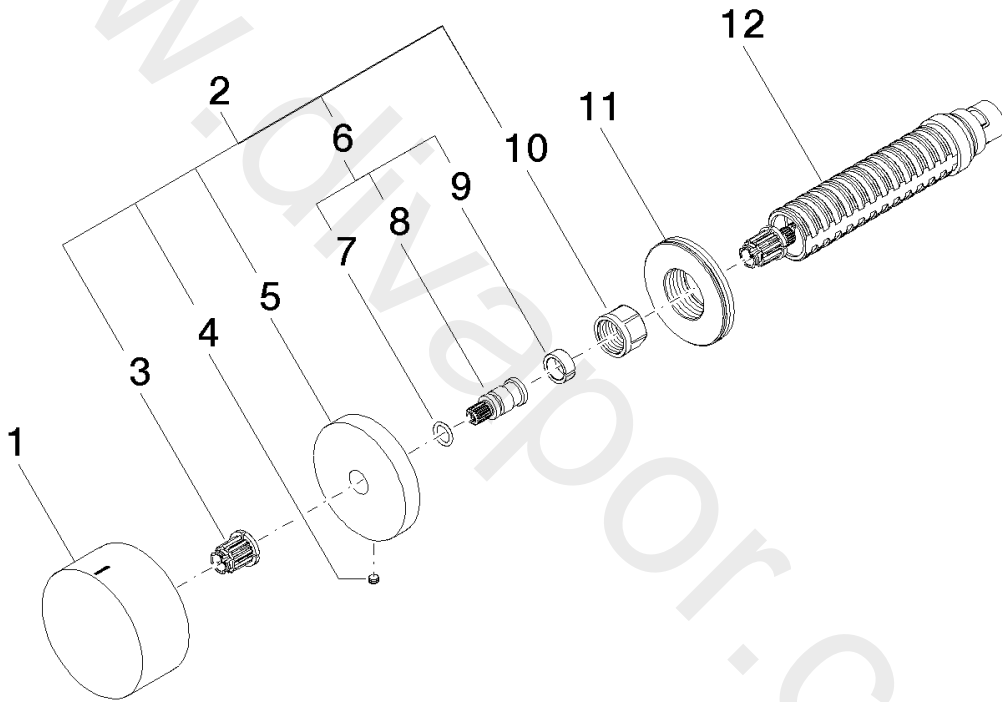

Bathtub - CYO  
Volume Control counter-clockwise closing hot 1/2" - Chrome  
Article number: 36 607 742-00

## Bathtub - CYO

Volume Control counter-clockwise closing hot 1/2" - Chrome

Article number: 36 607 742-00

### Spare parts list

Position	Number of units	Item Number	Spare part	Lead time
1	1	09 20 74 021-00	handle ( hot )	10
2	1	04 27 74 004 00-00	rosette	10
3	1	90 12 12 002 00 90	fixing cap	2
4	1	09 31 11 055 90	pin	2
5	1	09 27 74 004-00	rosette	10
6	1	04 29 06 020 00-00	spindle	10
7	1	09 14 10 060 90	seal	2
8	1	09 29 06 020-00	spindle	10
9	1	09 14 15 020 90	ring	2
10	1	09 23 30 023 90	nut	2
11	1	09 30 01 107 90	sleeve	2
12	1	90 90 03 142 00 90	top	2