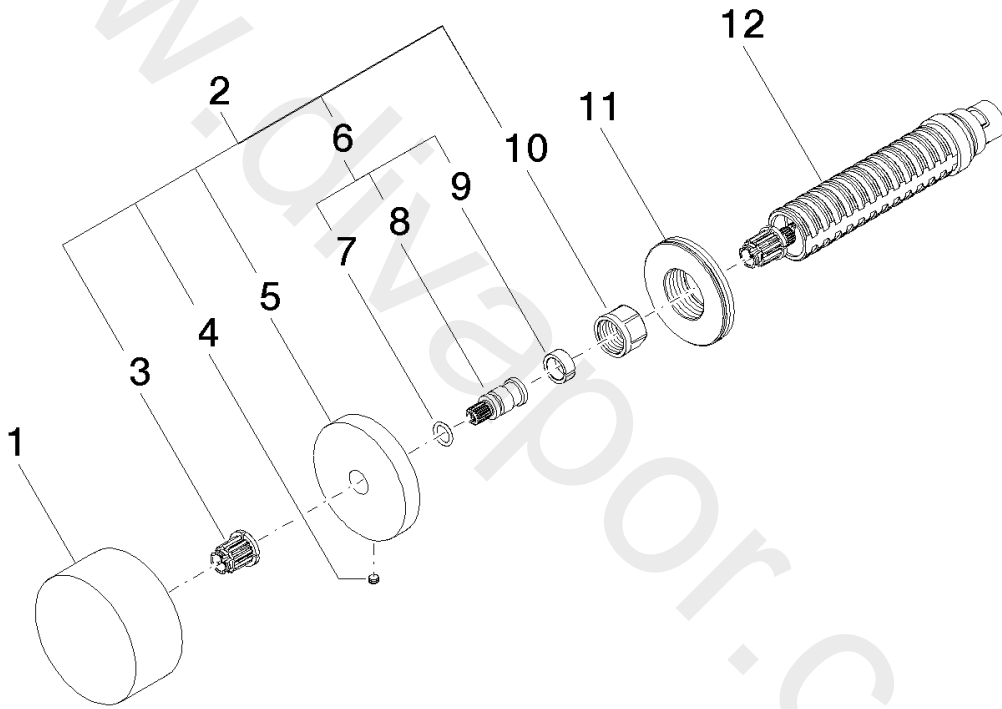

Shower - CL.1

Wall valve clockwise closing 1/2"

Article number: 36 607 740-06

Shower - CL.1

Wall valve clockwise closing 1/2"

Article number: 36 607 740-06

Spare parts list

Position	Quantity used	Item Number	Spare part	Delivery time
1	1	09 20 74 004-06	handle	60
2	1	04 27 74 004 00-06	rosette	10
3	1	90 12 12 002 00 90	fixing cap	2
4	1	09 31 11 055 90	pin	2
5	1	09 27 74 004-06	rosette	10
6	1	04 29 06 020 00-00	spindle	10
7	1	09 14 10 060 90	seal	2
8	1	09 29 06 020-06	spindle	-
9	1	09 14 15 020 90	ring	2
10	1	09 23 30 023 90	nut	2
11	1	09 30 01 107 90	sleeve	2
12	1	90 90 03 143 00 90	top	2