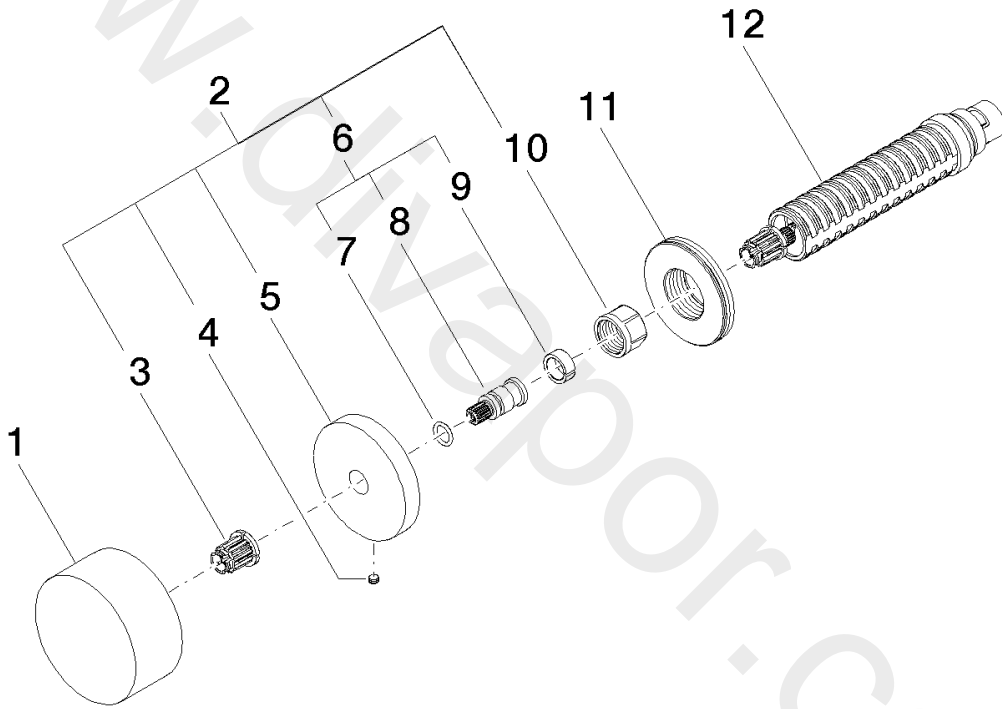

Bathtub - CYO  
Volume Control clockwise-closing 1/2" - Chrome  
Article number: 36 607 740-00

## Bathtub - CYO

Volume Control clockwise-closing 1/2" - Chrome

Article number: 36 607 740-00

### Spare parts list

Position	Number of units	Item Number	Spare part	Lead time
1	1	09 20 74 004-00	handle	10
2	1	04 27 74 004 00-00	rosette	10
3	1	90 12 12 002 00 90	fixing cap	2
4	1	09 31 11 055 90	pin	2
5	1	09 27 74 004-00	rosette	10
6	1	04 29 06 020 00-00	spindle	10
7	1	09 14 10 060 90	seal	2
8	1	09 29 06 020-00	spindle	10
9	1	09 14 15 020 90	ring	2
10	1	09 23 30 023 90	nut	2
11	1	09 30 01 107 90	sleeve	2
12	1	90 90 03 143 00 90	top	2