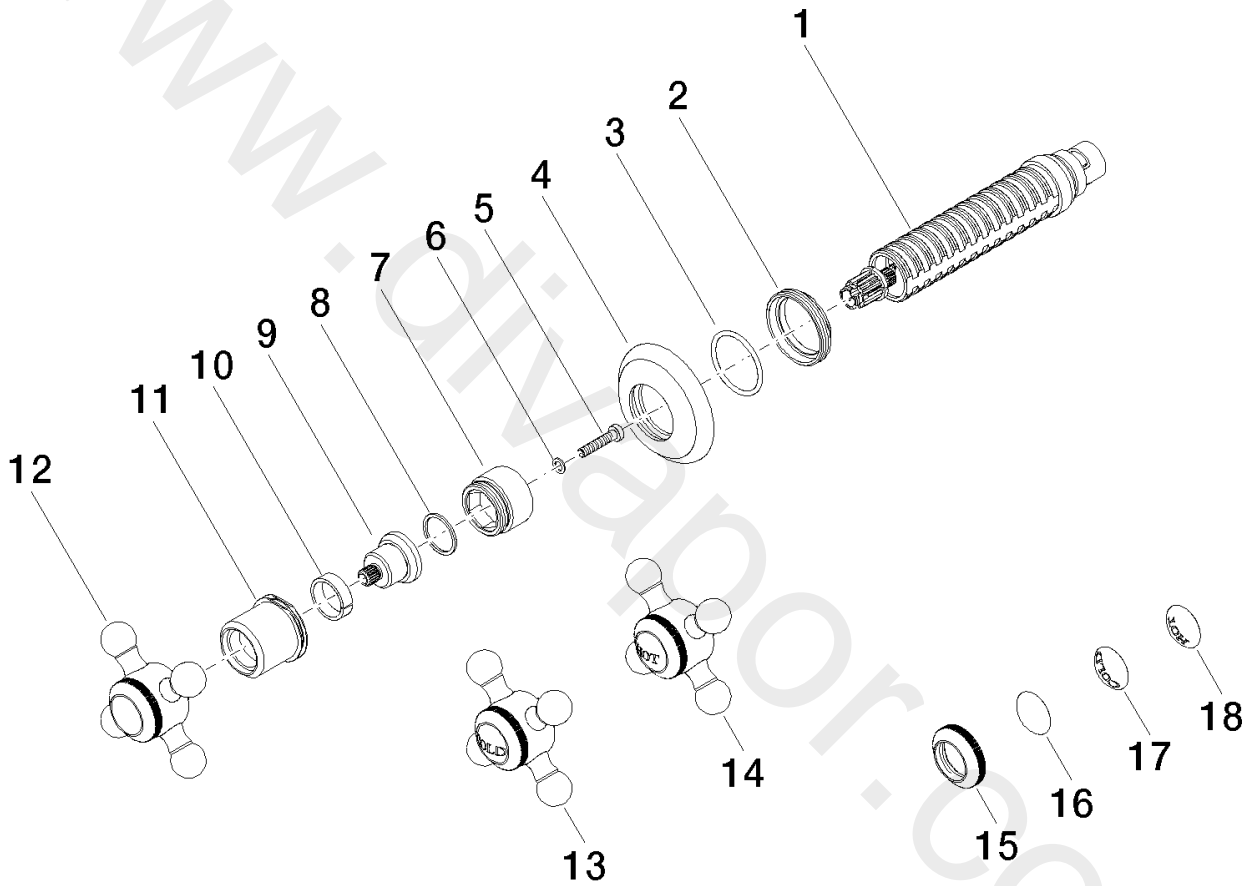

Bathtub - MADISON

Volume Control clockwise-closing 1/2" - Chrome

Article number: 36 607 361-00

Bathtub - MADISON

Volume Control clockwise-closing 1/2" - Chrome

Article number: 36 607 361-00

Spare parts list

Position	Number of units	Item Number	Spare part	Lead time
1	1	90 90 03 143 00 90	top	2
2	1	09 23 10 125-00	nut	10
3	1	09 14 10 063 90	seal	2
4	1	09 27 36 102-00	rosette	10
5	1	09 30 30 075 90	screw	2
6	1	09 30 11 194 90	disc	2
7	1	09 18 30 007-00	sleeve	10
8	1	09 28 10 030 90	ring	2
9	1	09 12 12 064-00	base	10
10	1	09 14 15 021 90	ring	2
11	1	09 21 02 161-00	cover	10
12	1	04 20 36 100 02-00	handle	10
13	1	04 20 36 100 00-00	handle (cold)	10
14	1	04 20 36 100 01-00	handle (hot)	10
15	1	09 20 36 005-00	handle	10
16	1	09 26 01 016 90	accessories	2
17	1	09 26 01 010 90	accessories	2
18	1	09 26 01 011 90	accessories	2