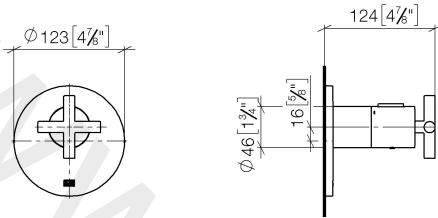

36 501 892

- cover plate Ø 123 mm
- temperature control handle with safety limit stop at 38°C
- thermostat cartridge

	Brushed Dark Platinum	36 501 892-99
	Chrome	36 501 892-00
	Brushed Platinum	36 501 892-06
	Platinum	36 501 892-08
	Matte White	36 501 892-10
	Dark Chrome	36 501 892-19
	Brushed Durabronze (23kt Gold)	36 501 892-28
	Matte Black	36 501 892-33
	Brushed Champagne (22kt Gold)	36 501 892-46
	Champagne (22kt Gold)	36 501 892-47
	Brushed Chrome	36 501 892-93

**Required miscellaneous**

	<b>xTOOL Concealed thermostat module without volume control</b> • min. recess depth 95 mm • max. recess depth 160 mm	35 503 970 90
---	--	---------------

**Recommended miscellaneous**

**Required miscellaneous**

	<b>xGRID Installation track 555 mm</b>	12 360 970 90
---	--	---------------

36 501 892

mm [inches]

36 501 892

### Spare parts list

No.	Item Number	Name	Quantity used	Delivery time
1	90 15 02 063 00 90	cartridge	1	2
2	90 11 01 196 00 90	base	1	2
3	09 11 02 537-99	cover	1	30
4	09 31 11 048 90	pin	1	2
5	09 14 10 049 90	seal	1	2
6	09 21 02 112-99	sleeve	1	30
7	90 17 33 027 00-99	handle	1	30
8	12 178 970 90	Extension 46 mm	1	2