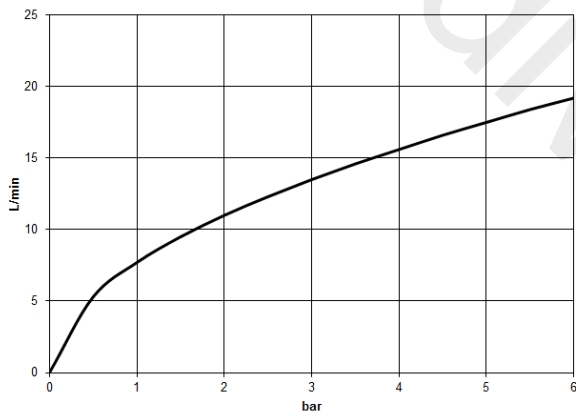

Recommended miscellaneous

**xGRID Attachment set for integrating in the dry wall construction** 12 340 970 90

Required miscellaneous

**xGRID Installation track 555 mm** 12 360 970 90

36 427 977

mm [inches]

Flow rate chart

36 427 977

36 427 977

Spare parts list

No.	Item Number	Name	Quantity used	Delivery time
1	90 90 03 170 00 90	diverter	1	2
2	09 12 12 053-99	base	1	30
3	04 29 06 111 00-00	spindle	1	60
4	09 23 30 023 90	nut	2	2
5	90 12 12 002 00 90	fixing cap	1	2
6	09 20 67 006-99	handle	1	30
7	90 17 33 017 00-99	handle	1	30
8	09 30 30 124 90	screw	1	2
9	09 12 12 052 90	base	1	2
10	09 12 12 054 90	base	1	2
11	09 28 10 187 90	regulator	1	2
12	04 29 06 024 00-00	spindle	1	60
13	09 12 12 051-99	base	1	30
14	09 31 11 134 90	pin	1	2
15	09 11 02 165-99	plate	1	60
16	09 30 30 157 90	screw	4	2
17	09 30 01 296 90	disc	1	2
18	90 30 01 190 00 90	disc	1	2
19	09 23 01 124 90	sleeve	2	2
20	09 18 40 077 90	sleeve	2	2
21	09 24 04 257 90	nut	2	2
22	90 15 02 013 00 90	cartridge	1	2
23	09 28 10 188 90	regulator	1	2
24	09 28 10 189 90	regulator	1	2