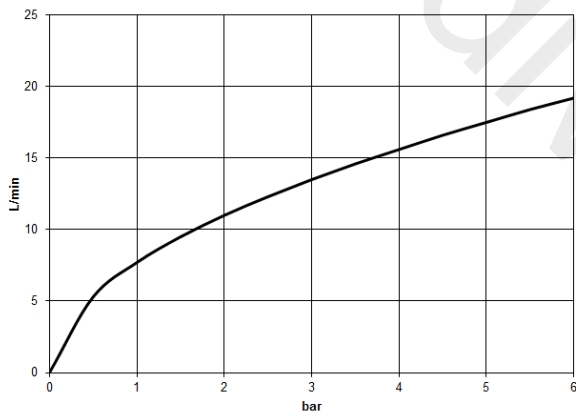

Recommended miscellaneous

**xGRID Attachment set for integrating in the dry wall construction** 12 340 970 90

Required miscellaneous

**xGRID Installation track 555 mm** 12 360 970 90

36 427 977

mm [inches]

Flow rate chart

36 427 977

36 427 977

Spare parts list

No.	Item Number	Name	Quantity used	Delivery time
1	90 90 03 170 00 90	diverter	1	2
2	09 12 12 053-06	base	1	10
3	04 29 06 111 00-00	spindle	1	60
4	09 23 30 023 90	nut	2	2
5	90 12 12 002 00 90	fixing cap	1	2
6	09 20 67 006-06	handle	1	10
7	90 17 33 017 00-06	handle	1	10
8	09 30 30 124 90	screw	1	2
9	09 12 12 052 90	base	1	2
10	09 12 12 054 90	base	1	2
11	09 28 10 187 90	regulator	1	2
12	04 29 06 024 00-00	spindle	1	60
13	09 12 12 051-06	base	1	10
14	09 31 11 134 90	pin	1	2
15	09 11 02 165-06	plate	1	60
16	09 30 30 157 90	screw	4	2
17	09 30 01 296 90	disc	1	2
18	90 30 01 190 00 90	disc	1	2
19	09 23 01 124 90	sleeve	2	2
20	09 18 40 077 90	sleeve	2	2
21	09 24 04 257 90	nut	2	2
22	90 15 02 013 00 90	cartridge	1	2
23	09 28 10 188 90	regulator	1	2
24	09 28 10 189 90	regulator	1	2