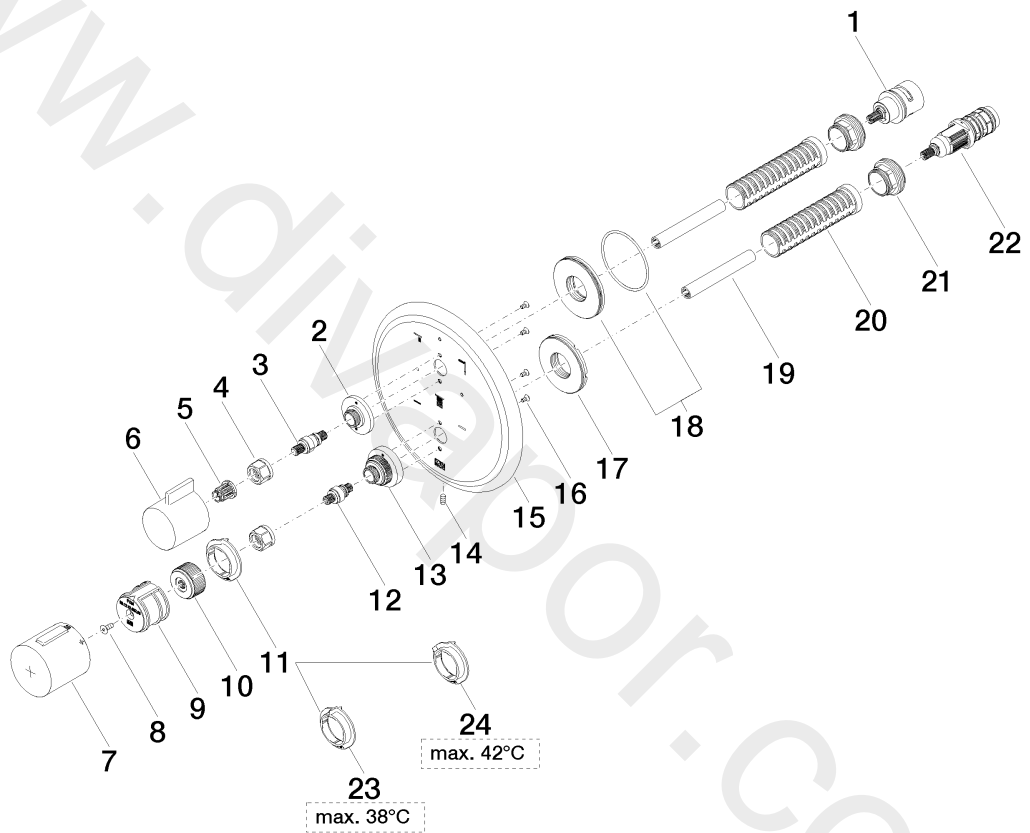

Shower - MADISON

Concealed thermostat with three function volume control

Article number: 36 427 977-06

Shower - MADISON

Concealed thermostat with three function volume control

Article number: 36 427 977-06

Spare parts list

Position	Quantity used	Item Number	Spare part	Delivery time
1	1	90 90 03 170 00 90	diverter	2
2	1	09 12 12 053-06	base	10
3	1	04 29 06 111 00-00	spindle	60
4	2	09 23 30 023 90	nut	2
5	1	90 12 12 002 00 90	fixing cap	2
6	1	09 20 67 006-06	handle	10
7	1	90 17 33 017 00-06	handle	10
8	1	09 30 30 124 90	screw	2
9	1	09 12 12 052 90	base	2
10	1	09 12 12 054 90	base	2
11	1	09 28 10 187 90	regulator	2
12	1	04 29 06 024 00-00	spindle	60
13	1	09 12 12 051-06	base	10
14	1	09 31 11 134 90	pin	2
15	1	09 11 02 165-06	plate	60
16	4	09 30 30 157 90	screw	2
17	1	09 30 01 296 90	disc	2
18	1	90 30 01 190 00 90	disc	2
19	2	09 23 01 124 90	sleeve	2
20	2	09 18 40 077 90	sleeve	2
21	2	09 24 04 257 90	nut	2
22	1	90 15 02 013 00 90	cartridge	2
23	1	09 28 10 188 90	regulator	2
24	1	09 28 10 189 90	regulator	2