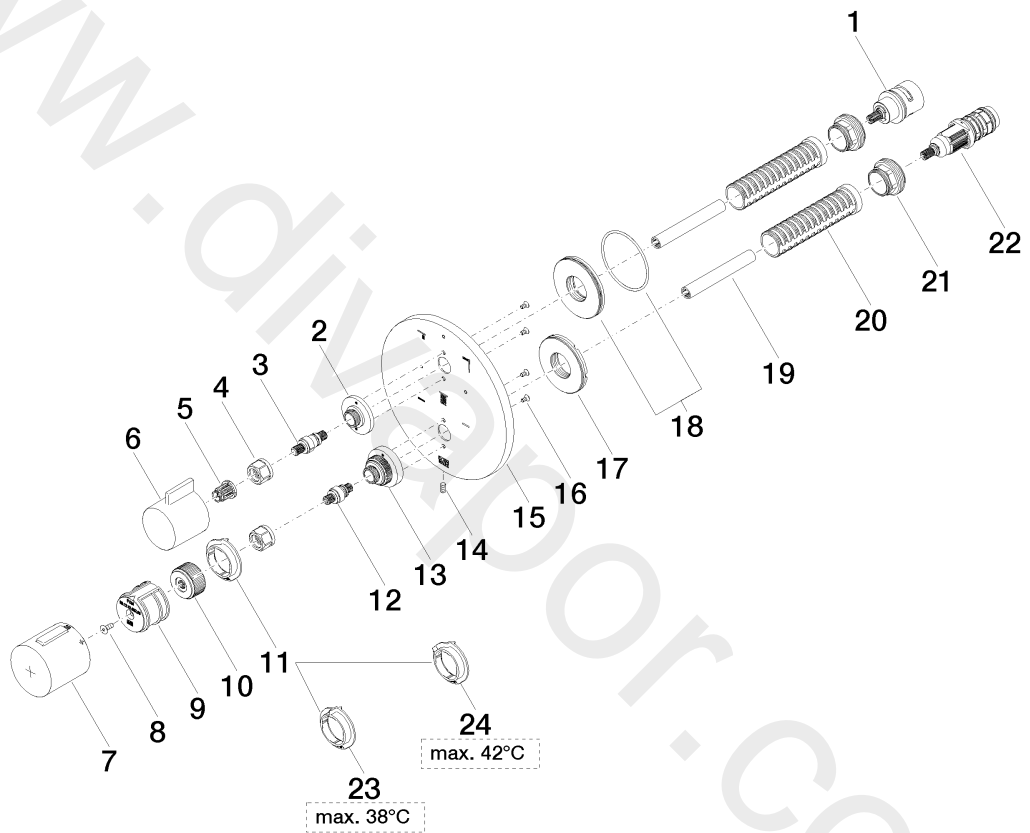

Shower - TARA

Concealed thermostat with three function volume control

Article number: 36 427 970-06

Shower - TARA

Concealed thermostat with three function volume control

Article number: 36 427 970-06

Spare parts list

Position	Quantity used	Item Number	Spare part	Delivery time
1	1	90 90 03 170 00 90	diverter	2
2	1	09 12 12 053-06	base	10
3	1	04 29 06 111 00-00	spindle	60
4	2	09 23 30 023 90	nut	2
5	1	90 12 12 002 00 90	fixing cap	2
6	1	09 20 67 006-06	handle	10
7	1	90 17 33 017 00-06	handle	10
8	1	09 30 30 124 90	screw	2
9	1	09 12 12 052 90	base	2
10	1	09 12 12 054 90	base	2
11	1	09 28 10 187 90	regulator	2
12	1	04 29 06 024 00-00	spindle	60
13	1	09 12 12 051-06	base	10
14	1	09 31 11 134 90	pin	2
15	1	09 11 02 269-06	plate	10
16	4	09 30 30 157 90	screw	2
17	1	09 30 01 296 90	disc	2
18	1	90 30 01 190 00 90	disc	2
19	2	09 23 01 124 90	sleeve	2
20	2	09 18 40 077 90	sleeve	2
21	2	09 24 04 257 90	nut	2
22	1	90 15 02 013 00 90	cartridge	2
23	1	09 28 10 188 90	regulator	2
24	1	09 28 10 189 90	regulator	2