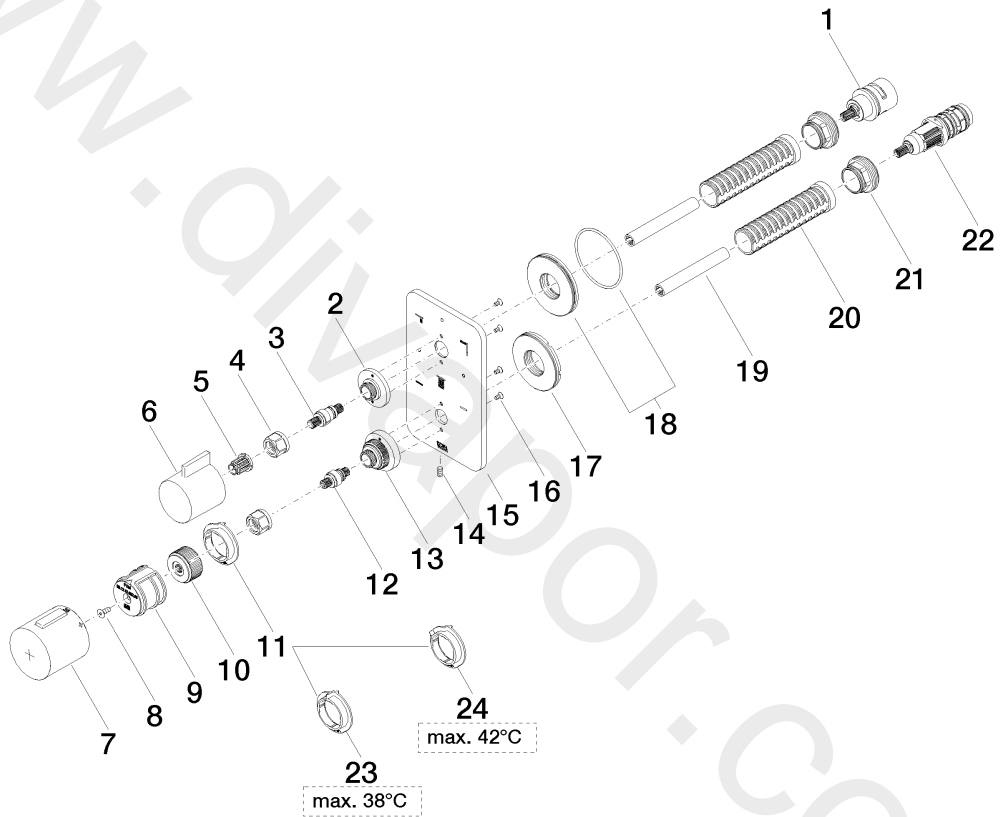

Shower - LISSÉ

Concealed thermostat with three function volume control

Article number: 36 427 845-33

Shower - LISSÉ

Concealed thermostat with three function volume control

Article number: 36 427 845-33

Spare parts list

Position	Quantity used	Item Number	Spare part	Delivery time
1	1	90 90 03 170 00 90	diverter	2
2	1	09 12 12 053-33	base	30
3	1	04 29 06 111 00-00	spindle	60
4	2	09 23 30 023 90	nut	2
5	1	90 12 12 002 00 90	fixing cap	2
6	1	09 20 67 006-33	handle	30
7	1	90 17 33 017 00-33	handle	30
8	1	09 30 30 124 90	screw	2
9	1	09 12 12 052 90	base	2
10	1	09 12 12 054 90	base	2
11	1	09 28 10 187 90	regulator	2
12	1	04 29 06 024 00-00	spindle	60
13	1	09 12 12 051-33	base	30
14	1	09 31 11 134 90	pin	2
15	1	09 11 02 318-33	plate	30
16	4	09 30 30 157 90	screw	2
17	1	09 30 01 296 90	disc	2
18	1	90 30 01 190 00 90	disc	2
19	2	09 23 01 124 90	sleeve	2
20	2	09 18 40 077 90	sleeve	2
21	2	09 24 04 257 90	nut	2
22	1	90 15 02 013 00 90	cartridge	2
23	1	09 28 10 188 90	regulator	2
24	1	09 28 10 189 90	regulator	2