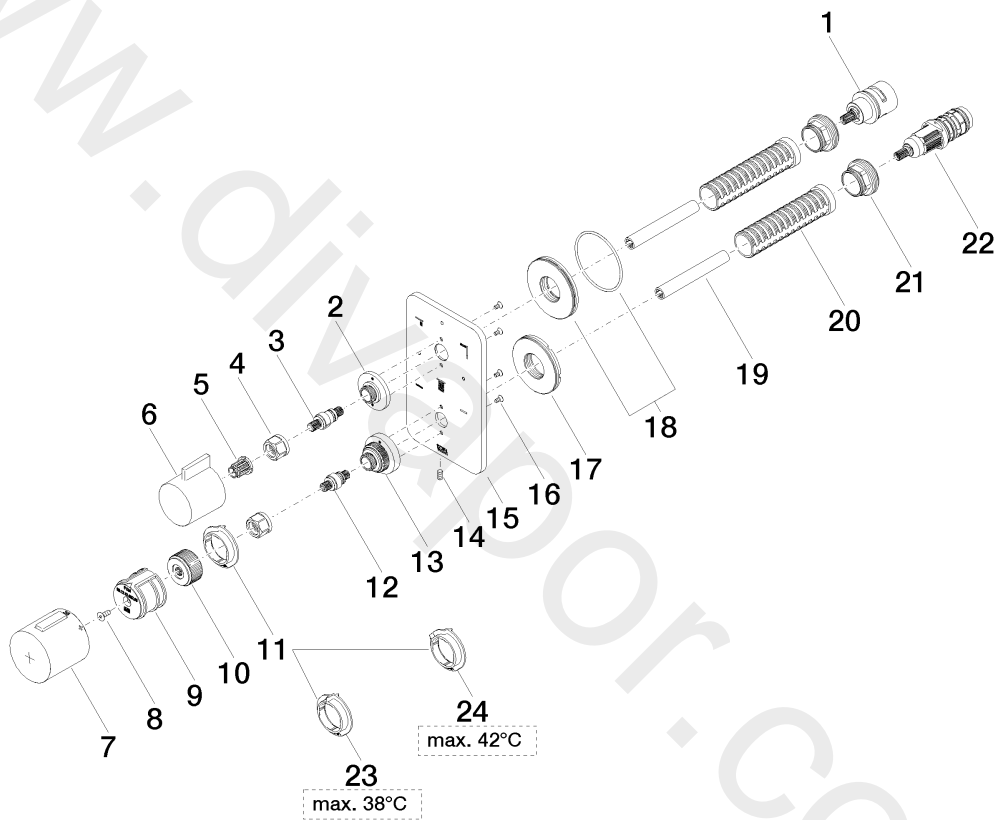

Shower - LISSÉ

Concealed thermostat with three function volume control

Article number: 36 427 845-06

Shower - LISSÉ

Concealed thermostat with three function volume control

Article number: 36 427 845-06

Spare parts list

Position	Quantity used	Item Number	Spare part	Delivery time
1	1	90 90 03 170 00 90	diverter	2
2	1	09 12 12 053-06	base	10
3	1	04 29 06 111 00-00	spindle	60
4	2	09 23 30 023 90	nut	2
5	1	90 12 12 002 00 90	fixing cap	2
6	1	09 20 67 006-06	handle	10
7	1	90 17 33 017 00-06	handle	10
8	1	09 30 30 124 90	screw	2
9	1	09 12 12 052 90	base	2
10	1	09 12 12 054 90	base	2
11	1	09 28 10 187 90	regulator	2
12	1	04 29 06 024 00-00	spindle	60
13	1	09 12 12 051-06	base	10
14	1	09 31 11 134 90	pin	2
15	1	09 11 02 318-06	plate	10
16	4	09 30 30 157 90	screw	2
17	1	09 30 01 296 90	disc	2
18	1	90 30 01 190 00 90	disc	2
19	2	09 23 01 124 90	sleeve	2
20	2	09 18 40 077 90	sleeve	2
21	2	09 24 04 257 90	nut	2
22	1	90 15 02 013 00 90	cartridge	2
23	1	09 28 10 188 90	regulator	2
24	1	09 28 10 189 90	regulator	2