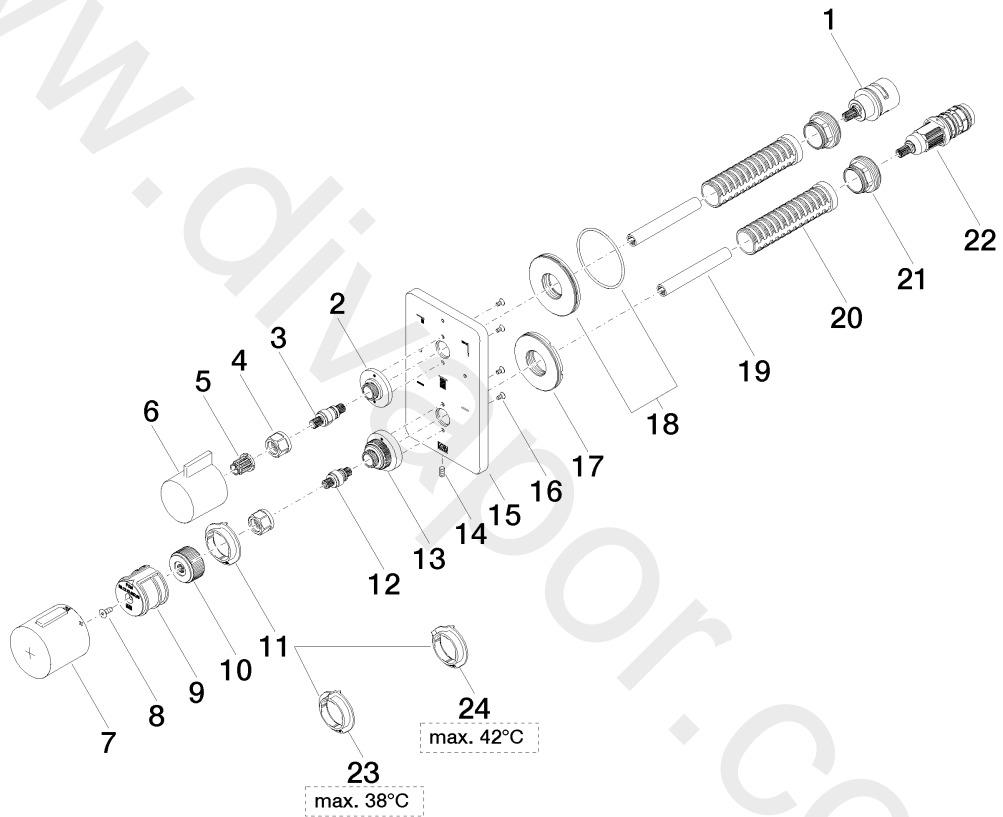

Shower - LULU

Concealed thermostat with three function volume control

Article number: 36 427 710-06

Shower - LULU

Concealed thermostat with three function volume control

Article number: 36 427 710-06

Spare parts list

Position	Quantity used	Item Number	Spare part	Delivery time
1	1	90 90 03 170 00 90	diverter	2
2	1	09 12 12 053-06	base	10
3	1	04 29 06 111 00-00	spindle	60
4	2	09 23 30 023 90	nut	2
5	1	90 12 12 002 00 90	fixing cap	2
6	1	09 20 67 006-06	handle	10
7	1	90 17 33 017 00-06	handle	10
8	1	09 30 30 124 90	screw	2
9	1	09 12 12 052 90	base	2
10	1	09 12 12 054 90	base	2
11	1	09 28 10 187 90	regulator	2
12	1	04 29 06 024 00-00	spindle	60
13	1	09 12 12 051-06	base	10
14	1	09 31 11 134 90	pin	2
15	1	09 11 02 315-06	plate	10
16	4	09 30 30 157 90	screw	2
17	1	09 30 01 296 90	disc	2
18	1	90 30 01 190 00 90	disc	2
19	2	09 23 01 124 90	sleeve	2
20	2	09 18 40 077 90	sleeve	2
21	2	09 24 04 257 90	nut	2
22	1	90 15 02 013 00 90	cartridge	2
23	1	09 28 10 188 90	regulator	2
24	1	09 28 10 189 90	regulator	2