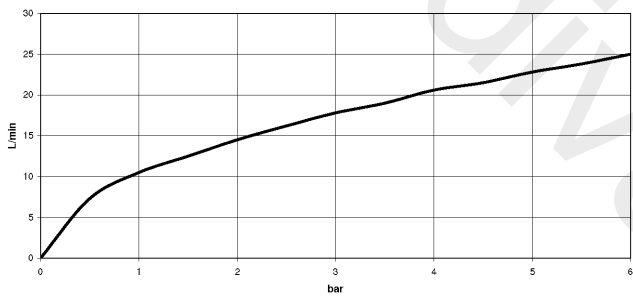

Recommended miscellaneous

**xGRID Attachment set for integrating in the dry wall construction** 12 340 970 90

Required miscellaneous

**xGRID Installation track 555 mm** 12 360 970 90

36 426 977

mm [inches]

Flow rate chart

36 426 977

36 426 977

Spare parts list

No.	Item Number	Name	Quantity used	Delivery time
1	90 90 03 163 00 90	diverter	1	2
2	09 12 12 053-99	base	1	30
3	04 29 06 111 00-00	spindle	1	60
4	09 23 30 023 90	nut	2	2
5	90 12 12 002 00 90	fixing cap	1	2
6	09 20 67 006-99	handle	1	30
7	90 17 33 017 00-99	handle	1	30
8	09 30 30 124 90	screw	1	2
9	09 12 12 052 90	base	1	2
10	09 12 12 054 90	base	1	2
11	09 28 10 187 90	regulator	1	2
12	04 29 06 024 00-00	spindle	1	60
13	09 12 12 051-99	base	1	30
14	09 31 11 134 90	pin	1	2
15	09 11 02 308-99	plate	1	60
16	09 30 30 157 90	screw	4	2
17	09 30 01 296 90	disc	1	2
18	90 30 01 190 00 90	disc	1	2
19	09 23 01 124 90	sleeve	2	2
20	09 18 40 077 90	sleeve	2	2
21	09 24 04 257 90	nut	2	2
22	90 15 02 013 00 90	cartridge	1	2
23	09 28 10 188 90	regulator	1	2
24	09 28 10 189 90	regulator	1	2