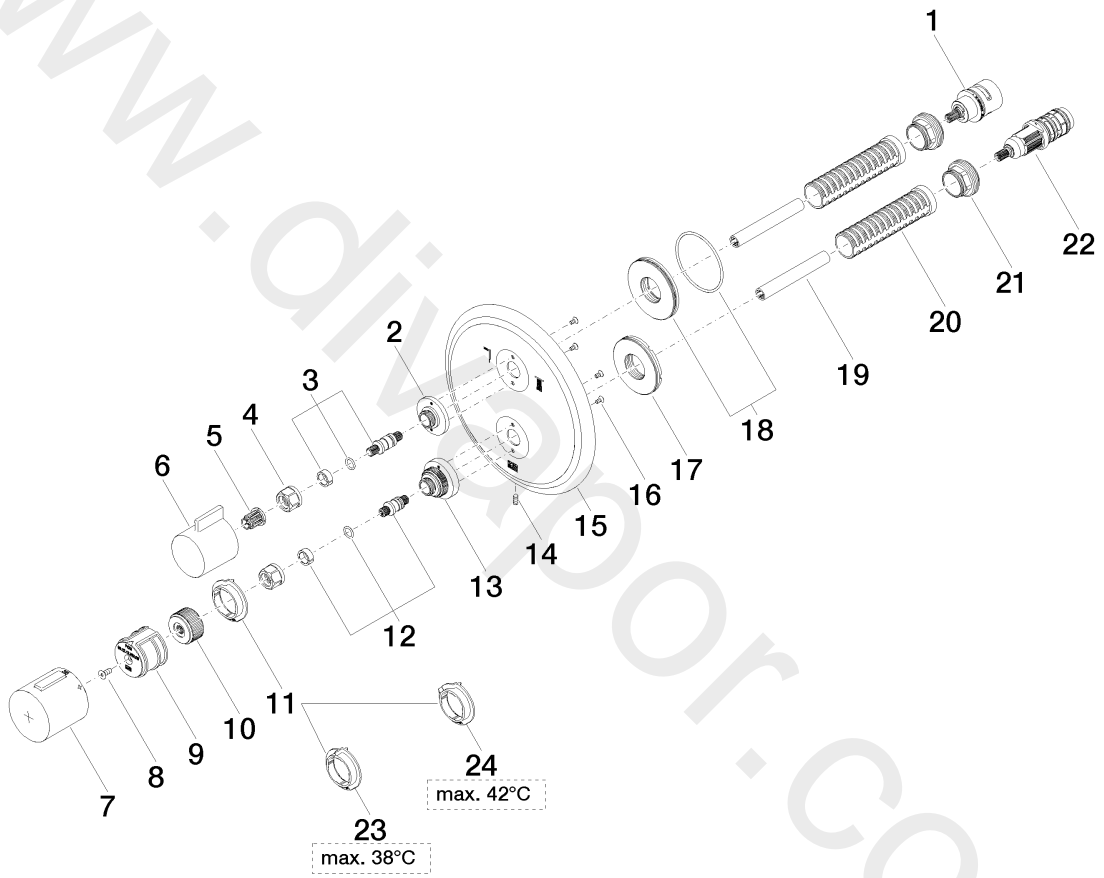

Shower - MADISON

Concealed thermostat with two function volume control

Article number: 36 426 977-06

Shower - MADISON

Concealed thermostat with two function volume control

Article number: 36 426 977-06

Spare parts list

Position	Quantity used	Item Number	Spare part	Delivery time
1	1	90 90 03 163 00 90	diverter	2
2	1	09 12 12 053-06	base	10
3	1	04 29 06 111 00-00	spindle	60
4	2	09 23 30 023 90	nut	2
5	1	90 12 12 002 00 90	fixing cap	2
6	1	09 20 67 006-06	handle	10
7	1	90 17 33 017 00-06	handle	10
8	1	09 30 30 124 90	screw	2
9	1	09 12 12 052 90	base	2
10	1	09 12 12 054 90	base	2
11	1	09 28 10 187 90	regulator	2
12	1	04 29 06 024 00-00	spindle	60
13	1	09 12 12 051-06	base	10
14	1	09 31 11 134 90	pin	2
15	1	09 11 02 308-06	plate	60
16	4	09 30 30 157 90	screw	2
17	1	09 30 01 296 90	disc	2
18	1	90 30 01 190 00 90	disc	2
19	2	09 23 01 124 90	sleeve	2
20	2	09 18 40 077 90	sleeve	2
21	2	09 24 04 257 90	nut	2
22	1	90 15 02 013 00 90	cartridge	2
23	1	09 28 10 188 90	regulator	2
24	1	09 28 10 189 90	regulator	2