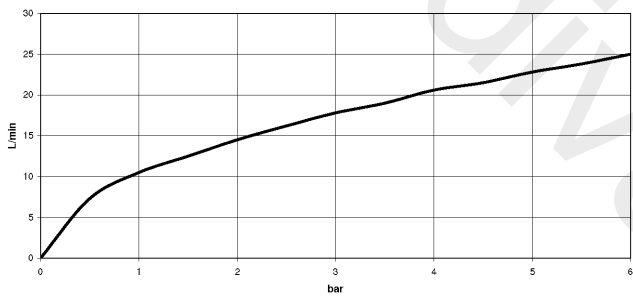

Recommended miscellaneous

**xGRID Attachment set for integrating in the dry wall construction** 12 340 970 90

Required miscellaneous

**xGRID Installation track 555 mm** 12 360 970 90

36 426 977

mm [inches]

Flow rate chart

36 426 977

36 426 977

Spare parts list

No.	Item Number	Name	Quantity used	Delivery time
1	90 90 03 163 00 90	diverter	1	2
2	09 12 12 053-06	base	1	10
3	04 29 06 111 00-00	spindle	1	60
4	09 23 30 023 90	nut	2	2
5	90 12 12 002 00 90	fixing cap	1	2
6	09 20 67 006-06	handle	1	10
7	90 17 33 017 00-06	handle	1	10
8	09 30 30 124 90	screw	1	2
9	09 12 12 052 90	base	1	2
10	09 12 12 054 90	base	1	2
11	09 28 10 187 90	regulator	1	2
12	04 29 06 024 00-00	spindle	1	60
13	09 12 12 051-06	base	1	10
14	09 31 11 134 90	pin	1	2
15	09 11 02 308-06	plate	1	60
16	09 30 30 157 90	screw	4	2
17	09 30 01 296 90	disc	1	2
18	90 30 01 190 00 90	disc	1	2
19	09 23 01 124 90	sleeve	2	2
20	09 18 40 077 90	sleeve	2	2
21	09 24 04 257 90	nut	2	2
22	90 15 02 013 00 90	cartridge	1	2
23	09 28 10 188 90	regulator	1	2
24	09 28 10 189 90	regulator	1	2