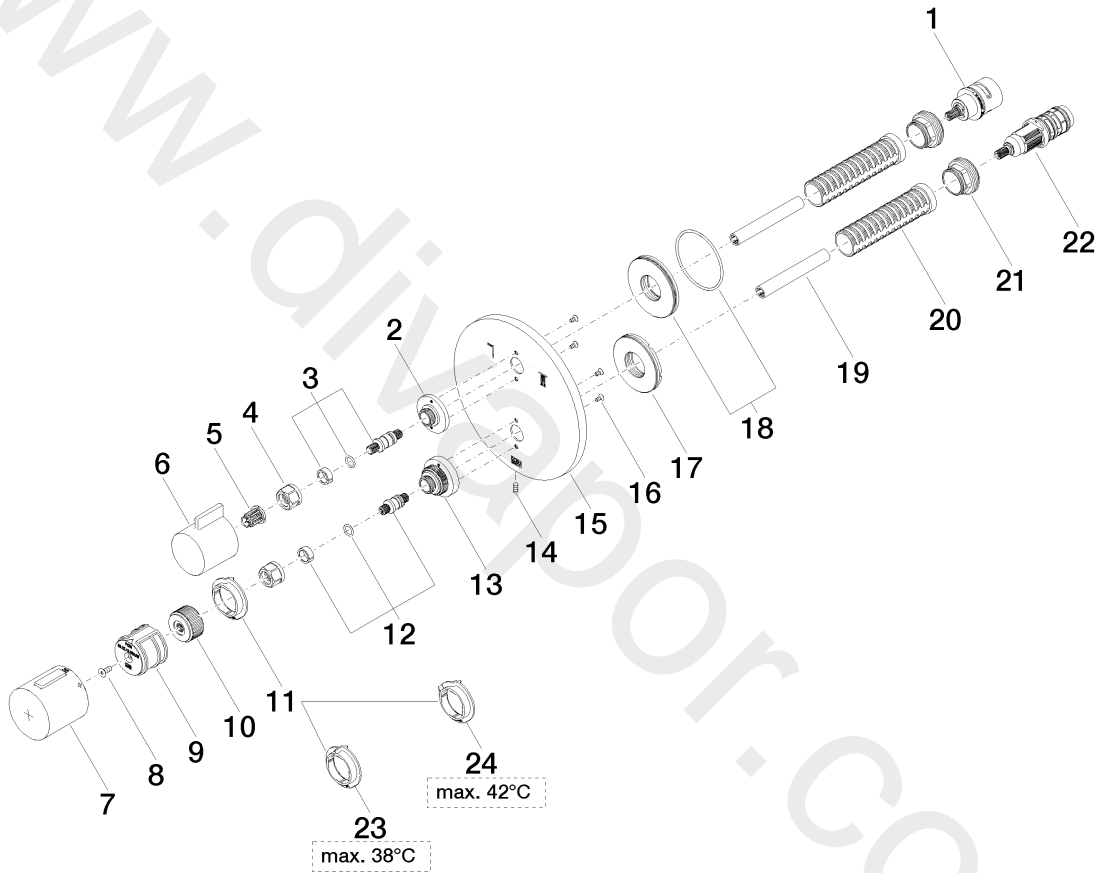

Shower - TARA

Concealed thermostat with two function volume control

Article number: 36 426 970-06

Shower - TARA

Concealed thermostat with two function volume control

Article number: 36 426 970-06

Spare parts list

Position	Quantity used	Item Number	Spare part	Delivery time
1	1	90 90 03 163 00 90	diverter	2
2	1	09 12 12 053-06	base	10
3	1	04 29 06 111 00-00	spindle	60
4	2	09 23 30 023 90	nut	2
5	1	90 12 12 002 00 90	fixing cap	2
6	1	09 20 67 006-06	handle	10
7	1	90 17 33 017 00-06	handle	10
8	1	09 30 30 124 90	screw	2
9	1	09 12 12 052 90	base	2
10	1	09 12 12 054 90	base	2
11	1	09 28 10 187 90	regulator	2
12	1	04 29 06 024 00-00	spindle	60
13	1	09 12 12 051-06	base	10
14	1	09 31 11 134 90	pin	2
15	1	09 11 02 243-06	plate	10
16	4	09 30 30 157 90	screw	2
17	1	09 30 01 296 90	disc	2
18	1	90 30 01 190 00 90	disc	2
19	2	09 23 01 124 90	sleeve	2
20	2	09 18 40 077 90	sleeve	2
21	2	09 24 04 257 90	nut	2
22	1	90 15 02 013 00 90	cartridge	2
23	1	09 28 10 188 90	regulator	2
24	1	09 28 10 189 90	regulator	2