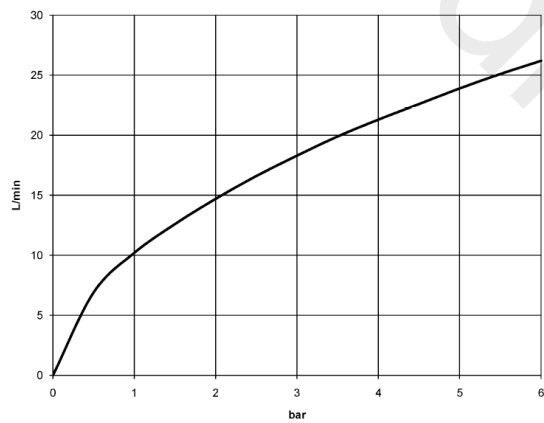

Required miscellaneous

- Concealed thermostat** 35 425 970 90
- min. recess depth 80 mm
 - max. recess depth 136 mm

Required miscellaneous

- xGRID Installation track 555 mm** 12 360 970 90

36 426 970

mm [inches]

Flow rate chart

36 426 970

36 426 970

Spare parts list

No.	Item Number	Name	Quantity used	Delivery time
1	90 90 03 163 00 90	diverter	1	2
2	09 12 12 053-10	base	1	40
3	04 29 06 111 00-00	spindle	1	60
4	09 23 30 023 90	nut	2	2
5	90 12 12 002 00 90	fixing cap	1	2
6	09 20 67 006-10	handle	1	40
7	90 17 33 017 00-10	handle	1	40
8	09 30 30 124 90	screw	1	2
9	09 12 12 052 90	base	1	2
10	09 12 12 054 90	base	1	2
11	09 28 10 187 90	regulator	1	2
12	04 29 06 024 00-00	spindle	1	60
13	09 12 12 051-10	base	1	40
14	09 31 11 134 90	pin	1	2
15	09 11 02 243-10	plate	1	40
16	09 30 30 157 90	screw	4	2
17	09 30 01 296 90	disc	1	2
18	90 30 01 190 00 90	disc	1	2
19	09 23 01 124 90	sleeve	2	2
20	09 18 40 077 90	sleeve	2	2
21	09 24 04 257 90	nut	2	2
22	90 15 02 013 00 90	cartridge	1	2
23	09 28 10 188 90	regulator	1	2
24	09 28 10 189 90	regulator	1	2