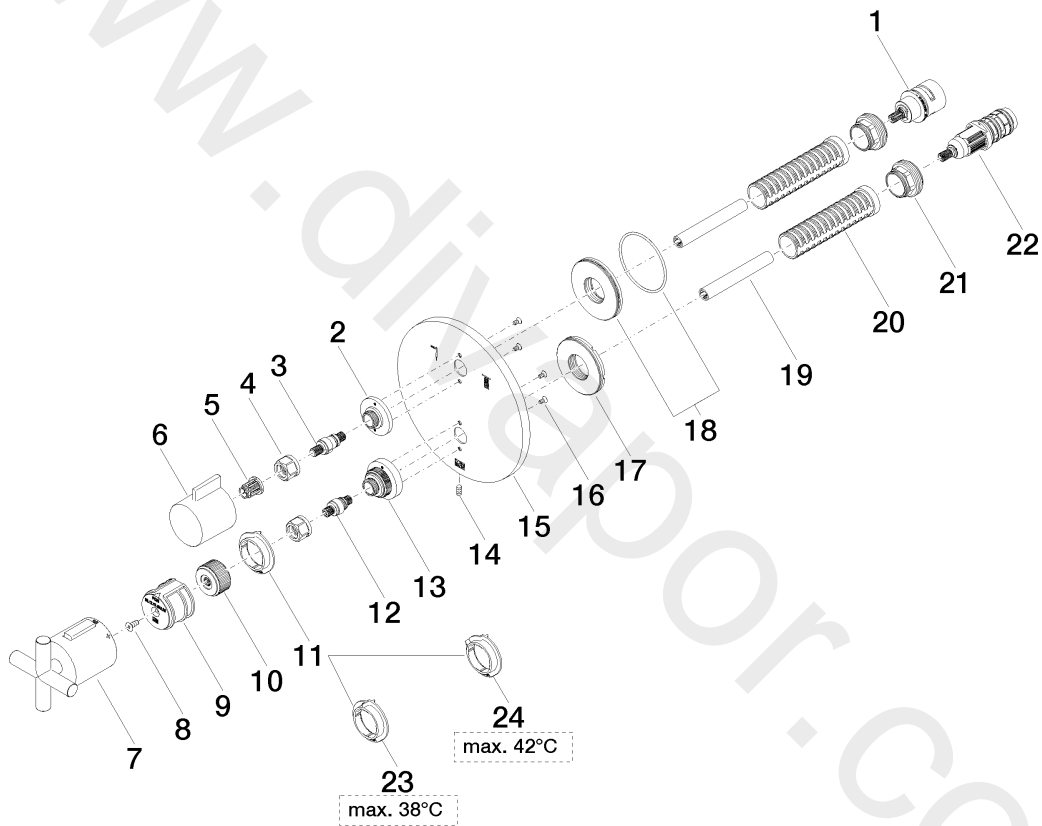

- TARA

Concealed thermostat with two function volume control

Article number: 36 426 892-06

- TARA

Concealed thermostat with two function volume control

Article number: 36 426 892-06

Spare parts list

Position	Quantity used	Item Number	Spare part	Delivery time
1	1	90 90 03 163 00 90	diverter	2
2	1	09 12 12 053-06	base	10
3	1	04 29 06 111 00-00	spindle	60
4	2	09 23 30 023 90	nut	2
5	1	90 12 12 002 00 90	fixing cap	2
6	1	09 20 67 006-06	handle	10
7	1	90 17 33 022 00-06	handle	10
8	1	09 30 30 124 90	screw	2
9	1	09 12 12 052 90	base	2
10	1	09 12 12 054 90	base	2
11	1	09 28 10 187 90	regulator	2
12	1	04 29 06 024 00-00	spindle	60
13	1	09 12 12 051-06	base	10
14	1	09 31 11 134 90	pin	2
15	1	09 11 02 243-06	plate	10
16	4	09 30 30 157 90	screw	2
17	1	09 30 01 296 90	disc	2
18	1	90 30 01 190 00 90	disc	2
19	2	09 23 01 124 90	sleeve	2
20	2	09 18 40 077 90	sleeve	2
21	2	09 24 04 257 90	nut	2
22	1	90 15 02 013 00 90	cartridge	2
23	1	09 28 10 188 90	regulator	2
24	1	09 28 10 189 90	regulator	2