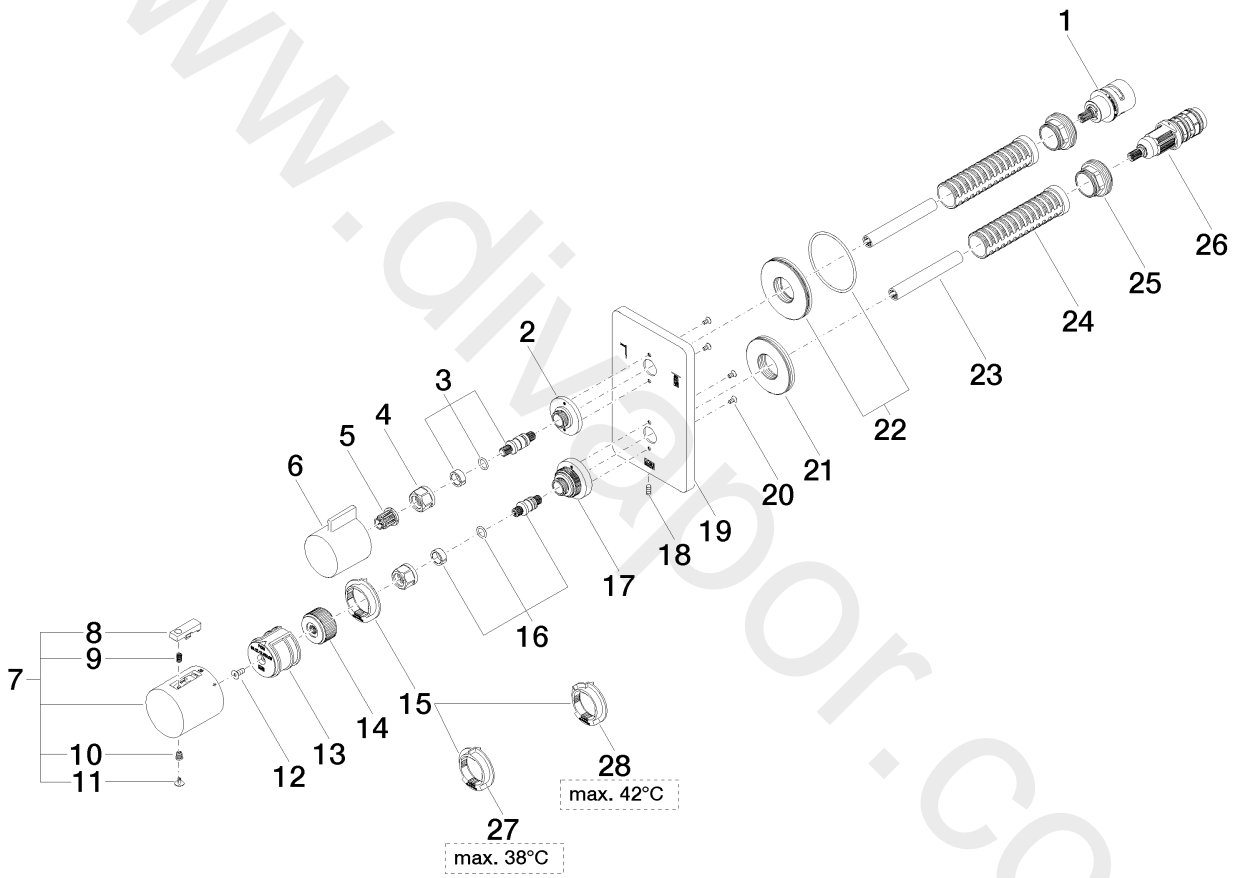

Shower - LULU

Concealed thermostat with two function volume control

Article number: 36 426 710-06

Shower - LULU

Concealed thermostat with two function volume control

Article number: 36 426 710-06

Spare parts list

Position	Quantity used	Item Number	Spare part	Delivery time
1	1	90 90 03 163 00 90	diverter	2
2	1	09 12 12 053-06	base	10
3	1	04 29 06 111 00-00	spindle	60
4	2	09 23 30 023 90	nut	2
5	1	90 12 12 002 00 90	fixing cap	2
6	1	09 20 67 006-06	handle	10
7	1	90 17 33 004 00-06	handle	10
8	1	90 21 33 010 00-13	handle	2
9	1	90 16 02 027 00 90	spring	2
10	1	09 30 30 136 90	screw	2
11	1	09 31 20 049-13	plug	30
12	1	09 30 30 124 90	screw	2
13	1	09 12 12 052 90	base	2
14	1	09 12 12 054 90	base	2
15	1	09 28 10 143 90	regulator	60
16	1	04 29 06 024 00-00	spindle	60
17	1	09 12 12 051-06	base	10
18	1	09 31 11 134 90	pin	2
19	1	09 11 02 247-06	plate	60
20	4	09 30 30 157 90	screw	2
21	1	09 30 01 188 90	disc	60
22	1	90 30 01 190 00 90	disc	2
23	2	09 23 01 124 90	sleeve	2
24	2	09 18 40 077 90	sleeve	2
25	2	09 24 04 257 90	nut	2
26	1	90 15 02 012 00 90	cartridge	60
27	1	09 28 10 150 90	regulator	60
28	1	09 28 10 151 90	regulator	60