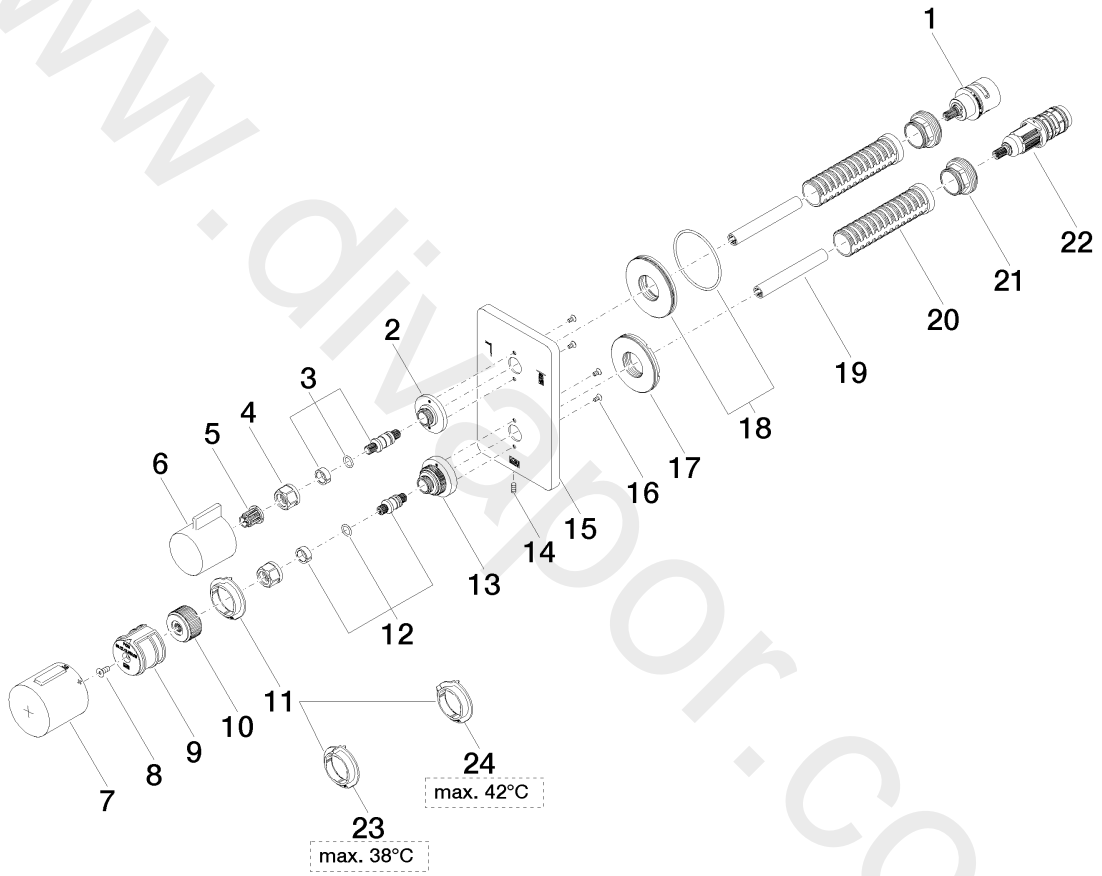

Shower - LULU

Concealed thermostat with two function volume control

Article number: 36 426 710-06

Shower - LULU

Concealed thermostat with two function volume control

Article number: 36 426 710-06

Spare parts list

Position	Quantity used	Item Number	Spare part	Delivery time
1	1	90 90 03 163 00 90	diverter	2
2	1	09 12 12 053-06	base	10
3	1	04 29 06 111 00-00	spindle	60
4	2	09 23 30 023 90	nut	2
5	1	90 12 12 002 00 90	fixing cap	2
6	1	09 20 67 006-06	handle	10
7	1	90 17 33 017 00-06	handle	10
8	1	09 30 30 124 90	screw	2
9	1	09 12 12 052 90	base	2
10	1	09 12 12 054 90	base	2
11	1	09 28 10 187 90	regulator	2
12	1	04 29 06 024 00-00	spindle	60
13	1	09 12 12 051-06	base	10
14	1	09 31 11 134 90	pin	2
15	1	09 11 02 247-06	plate	60
16	4	09 30 30 157 90	screw	2
17	1	09 30 01 296 90	disc	2
18	1	90 30 01 190 00 90	disc	2
19	2	09 23 01 124 90	sleeve	2
20	2	09 18 40 077 90	sleeve	2
21	2	09 24 04 257 90	nut	2
22	1	90 15 02 013 00 90	cartridge	2
23	1	09 28 10 188 90	regulator	2
24	1	09 28 10 189 90	regulator	2