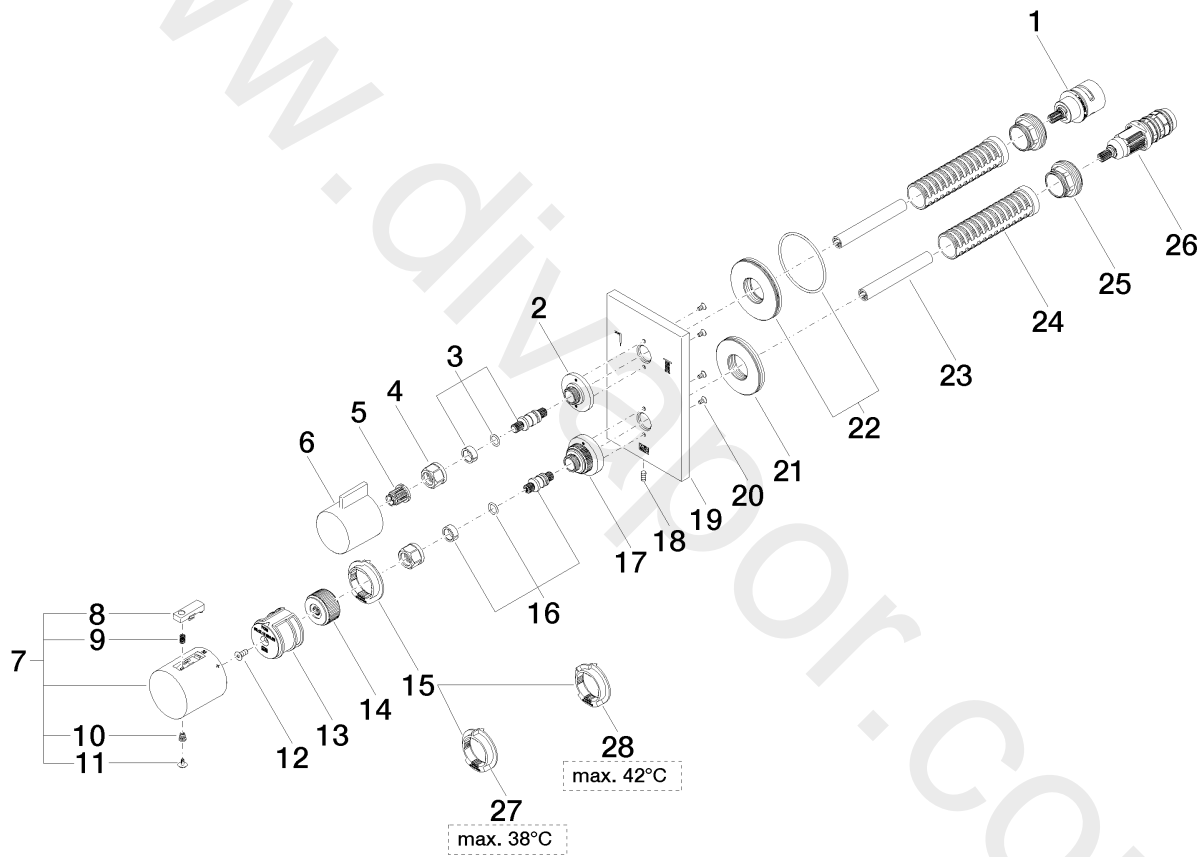

Shower - IMO

Concealed thermostat with two function volume control

Article number: 36 426 670-06

Shower - IMO

Concealed thermostat with two function volume control

Article number: 36 426 670-06

Spare parts list

Position	Quantity used	Item Number	Spare part	Delivery time
1	1	90 90 03 163 00 90	diverter	2
2	1	09 12 12 053-06	base	10
3	1	04 29 06 111 00-00	spindle	60
4	2	09 23 30 023 90	nut	2
5	1	90 12 12 002 00 90	fixing cap	2
6	1	09 20 67 006-06	handle	10
7	1	90 17 33 004 00-06	handle	10
8	1	90 21 33 010 00-13	handle	2
9	1	90 16 02 027 00 90	spring	2
10	1	09 30 30 136 90	screw	2
11	1	09 31 20 049-13	plug	30
12	1	09 30 30 124 90	screw	2
13	1	09 12 12 052 90	base	2
14	1	09 12 12 054 90	base	2
15	1	09 28 10 143 90	regulator	60
16	1	04 29 06 024 00-00	spindle	60
17	1	09 12 12 051-06	base	10
18	1	09 31 11 134 90	pin	2
19	1	09 11 02 221-06	plate	60
20	4	09 30 30 157 90	screw	2
21	1	09 30 01 188 90	disc	60
22	1	90 30 01 190 00 90	disc	2
23	2	09 23 01 124 90	sleeve	2
24	2	09 18 40 077 90	sleeve	2
25	2	09 24 04 257 90	nut	2
26	1	90 15 02 012 00 90	cartridge	60
27	1	09 28 10 150 90	regulator	60
28	1	09 28 10 151 90	regulator	60