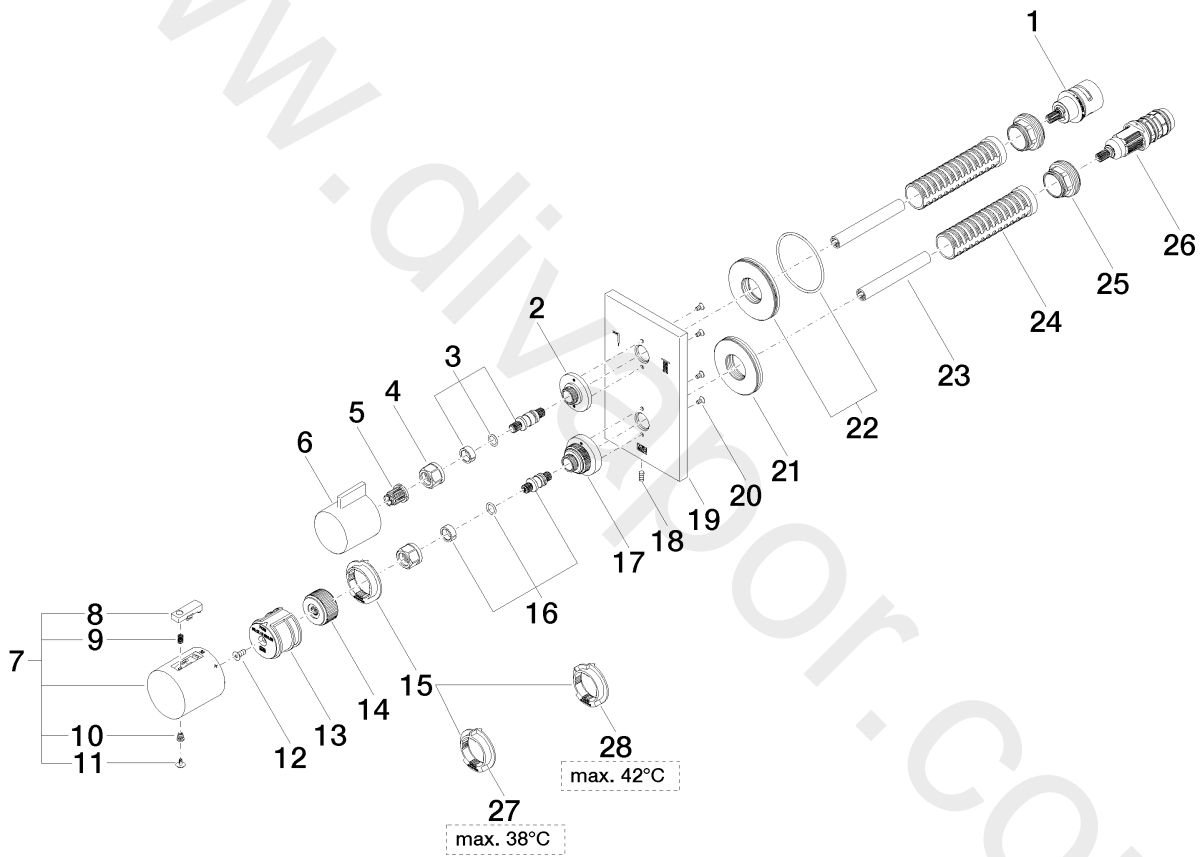

Shower - IMO

Concealed thermostat with two function volume control

Article number: 36 426 670-06

Shower - IMO

Concealed thermostat with two function volume control

Article number: 36 426 670-06

Spare parts list

Position	Quantity used	Item Number	Spare part	Delivery time
1	1	90 90 03 163 00 90	diverter	2
2	1	09 12 12 053-06	base	10
3	1	04 29 06 111 00-00	spindle	60
4	2	09 23 30 023 90	nut	2
5	1	90 12 12 002 00 90	fixing cap	2
6	1	09 20 67 006-06	handle	10
7	1	90 17 33 004 00-06	handle	10
8	1	90 21 33 010 00-13	handle	2
9	1	90 16 02 027 00 90	spring	2
10	1	09 30 30 136 90	screw	2
11	1	09 31 20 049-13	plug	30
12	1	09 30 30 124 90	screw	2
13	1	09 12 12 052 90	base	2
14	1	09 12 12 054 90	base	2
15	1	09 28 10 143 90	regulator	60
16	1	04 29 06 024 00-00	spindle	60
17	1	09 12 12 051-06	base	10
18	1	09 31 11 134 90	pin	2
19	1	09 11 02 221-06	plate	60
20	4	09 30 30 157 90	screw	2
21	1	09 30 01 188 90	disc	60
22	1	90 30 01 190 00 90	disc	2
23	2	09 23 01 124 90	sleeve	2
24	2	09 18 40 077 90	sleeve	2
25	2	09 24 04 257 90	nut	2
26	1	90 15 02 012 00 90	cartridge	60
27	1	09 28 10 150 90	regulator	60
28	1	09 28 10 151 90	regulator	60