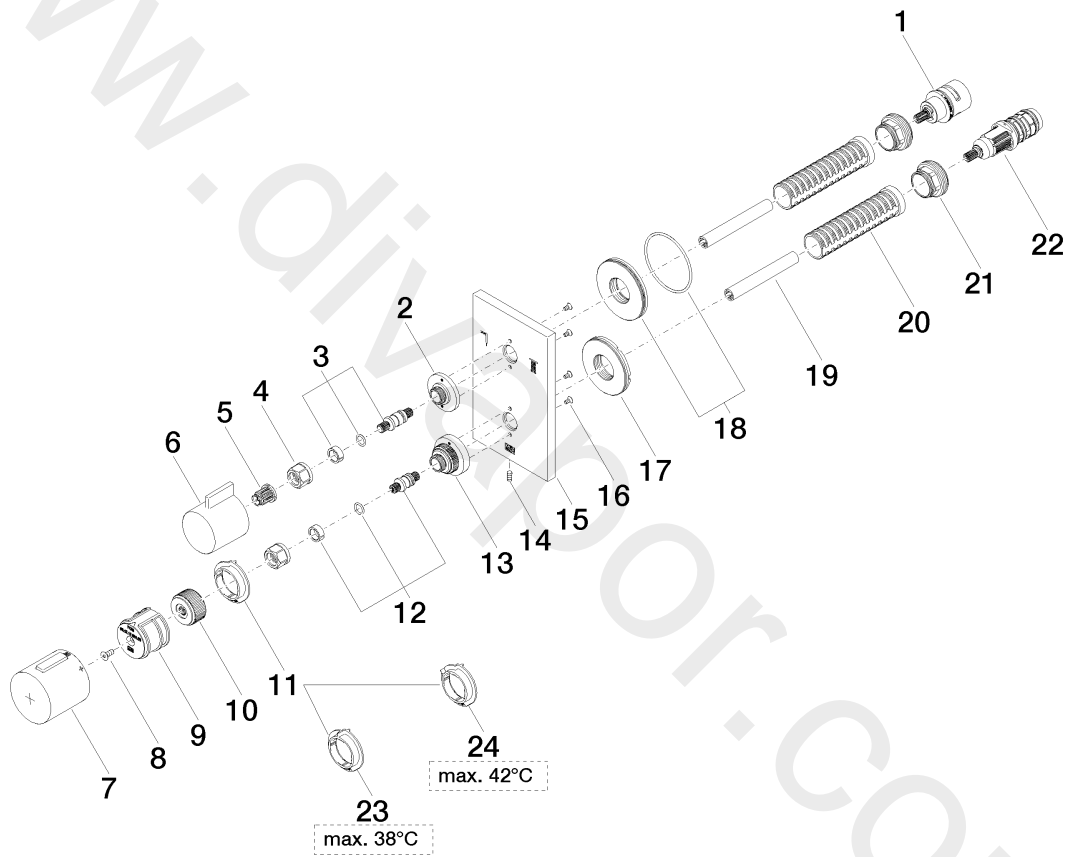

Shower - IMO

Concealed thermostat with two function volume control

Article number: 36 426 670-06

Shower - IMO

Concealed thermostat with two function volume control

Article number: 36 426 670-06

Spare parts list

Position	Quantity used	Item Number	Spare part	Delivery time
1	1	90 90 03 163 00 90	diverter	2
2	1	09 12 12 053-06	base	10
3	1	04 29 06 111 00-00	spindle	60
4	2	09 23 30 023 90	nut	2
5	1	90 12 12 002 00 90	fixing cap	2
6	1	09 20 67 006-06	handle	10
7	1	90 17 33 017 00-06	handle	10
8	1	09 30 30 124 90	screw	2
9	1	09 12 12 052 90	base	2
10	1	09 12 12 054 90	base	2
11	1	09 28 10 187 90	regulator	2
12	1	04 29 06 024 00-00	spindle	60
13	1	09 12 12 051-06	base	10
14	1	09 31 11 134 90	pin	2
15	1	09 11 02 233-06	plate	10
16	4	09 30 30 157 90	screw	2
17	1	09 30 01 296 90	disc	2
18	1	90 30 01 190 00 90	disc	2
19	2	09 23 01 124 90	sleeve	2
20	2	09 18 40 077 90	sleeve	2
21	2	09 24 04 257 90	nut	2
22	1	90 15 02 013 00 90	cartridge	2
23	1	09 28 10 188 90	regulator	2
24	1	09 28 10 189 90	regulator	2