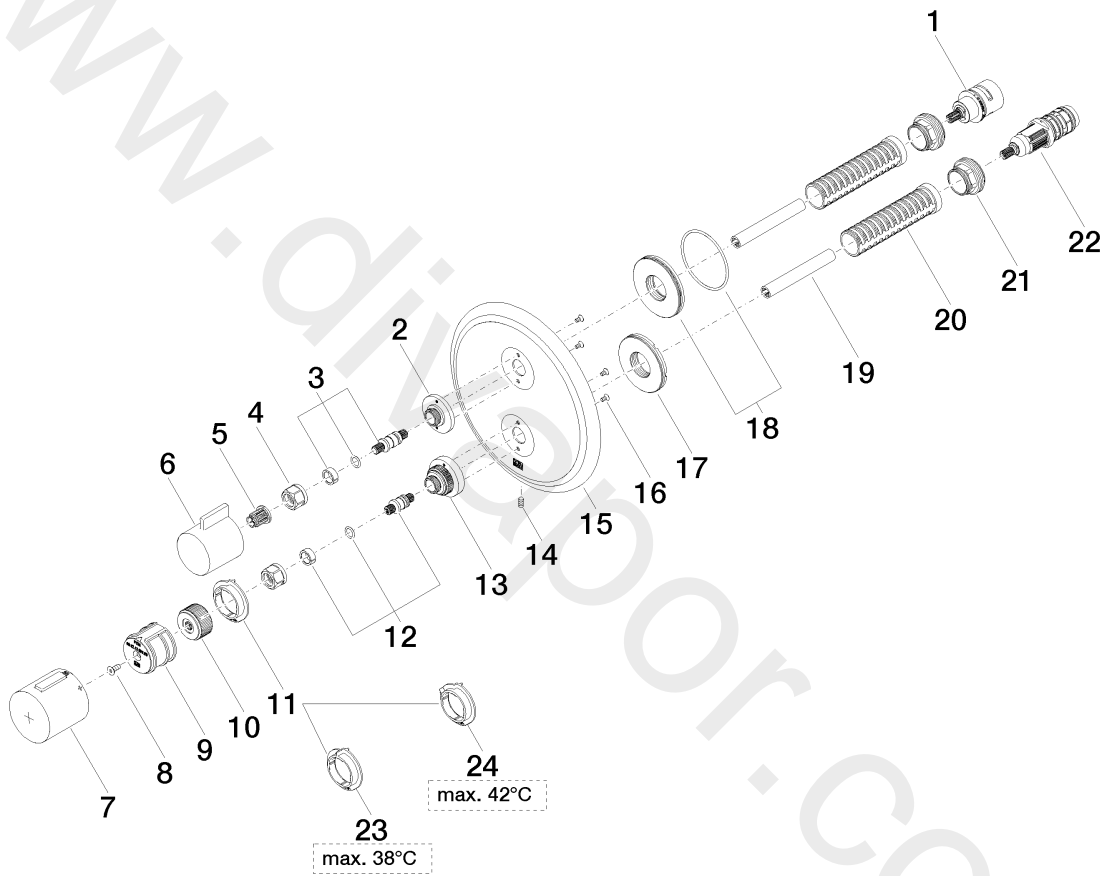

Shower - MADISON

Concealed thermostat with one function volume control

Article number: 36 425 977-08

Shower - MADISON

Concealed thermostat with one function volume control

Article number: 36 425 977-08

Spare parts list

Position	Quantity used	Item Number	Spare part	Delivery time
1	1	90 90 03 166 00 90	top	2
2	1	09 12 12 053-08	base	20
3	1	04 29 06 111 00-00	spindle	60
4	2	09 23 30 023 90	nut	2
5	1	90 12 12 002 00 90	fixing cap	2
6	1	09 20 67 006-08	handle	20
7	1	90 17 33 017 00-08	handle	20
8	1	09 30 30 124 90	screw	2
9	1	09 12 12 052 90	base	2
10	1	09 12 12 054 90	base	2
11	1	09 28 10 187 90	regulator	2
12	1	04 29 06 024 00-00	spindle	60
13	1	09 12 12 051-08	base	20
14	1	09 31 11 134 90	pin	2
15	1	09 11 02 307-08	plate	60
16	4	09 30 30 157 90	screw	2
17	1	09 30 01 296 90	disc	2
18	1	90 30 01 190 00 90	disc	2
19	2	09 23 01 124 90	sleeve	2
20	2	09 18 40 077 90	sleeve	2
21	2	09 24 04 257 90	nut	2
22	1	90 15 02 013 00 90	cartridge	2
23	1	09 28 10 188 90	regulator	2
24	1	09 28 10 189 90	regulator	2