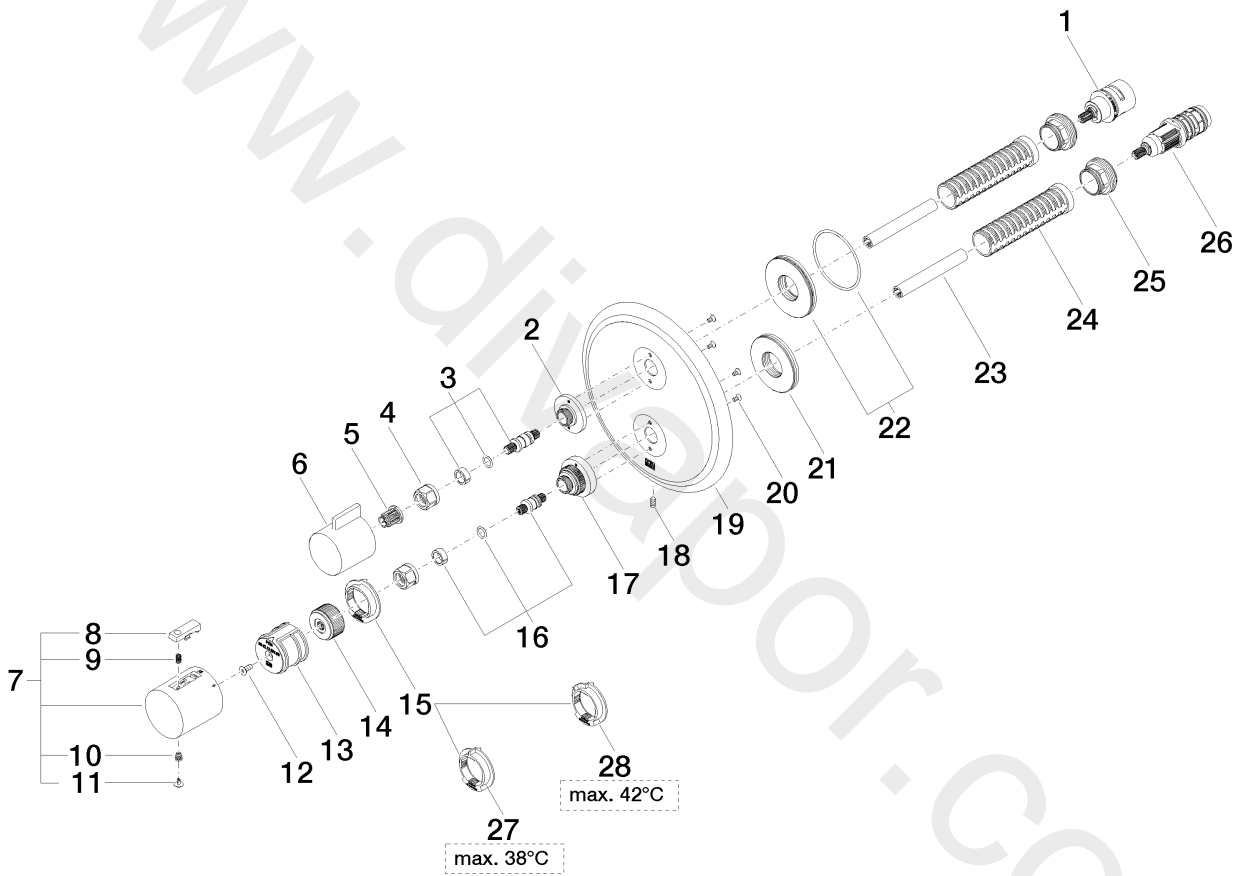

Shower - MADISON

Concealed thermostat with one function volume control

Article number: 36 425 977-08

Shower - MADISON

Concealed thermostat with one function volume control

Article number: 36 425 977-08

Spare parts list

Position	Quantity used	Item Number	Spare part	Delivery time
1	1	90 90 03 166 00 90	top	2
2	1	09 12 12 053-08	base	20
3	1	04 29 06 111 00-00	spindle	60
4	2	09 23 30 023 90	nut	2
5	1	90 12 12 002 00 90	fixing cap	2
6	1	09 20 67 006-08	handle	20
7	1	90 17 33 004 00-08	handle	20
8	1	90 21 33 010 00-13	handle	2
9	1	90 16 02 027 00 90	spring	2
10	1	09 30 30 136 90	screw	2
11	1	09 31 20 049-13	plug	30
12	1	09 30 30 124 90	screw	2
13	1	09 12 12 052 90	base	2
14	1	09 12 12 054 90	base	2
15	1	09 28 10 143 90	regulator	60
16	1	04 29 06 024 00-00	spindle	60
17	1	09 12 12 051-08	base	20
18	1	09 31 11 134 90	pin	2
19	1	09 11 02 307-08	plate	60
20	4	09 30 30 157 90	screw	2
21	1	09 30 01 188 90	disc	60
22	1	90 30 01 190 00 90	disc	2
23	2	09 23 01 124 90	sleeve	2
24	2	09 18 40 077 90	sleeve	2
25	2	09 24 04 257 90	nut	2
26	1	90 15 02 012 00 90	cartridge	60
27	1	09 28 10 150 90	regulator	60
28	1	09 28 10 151 90	regulator	60