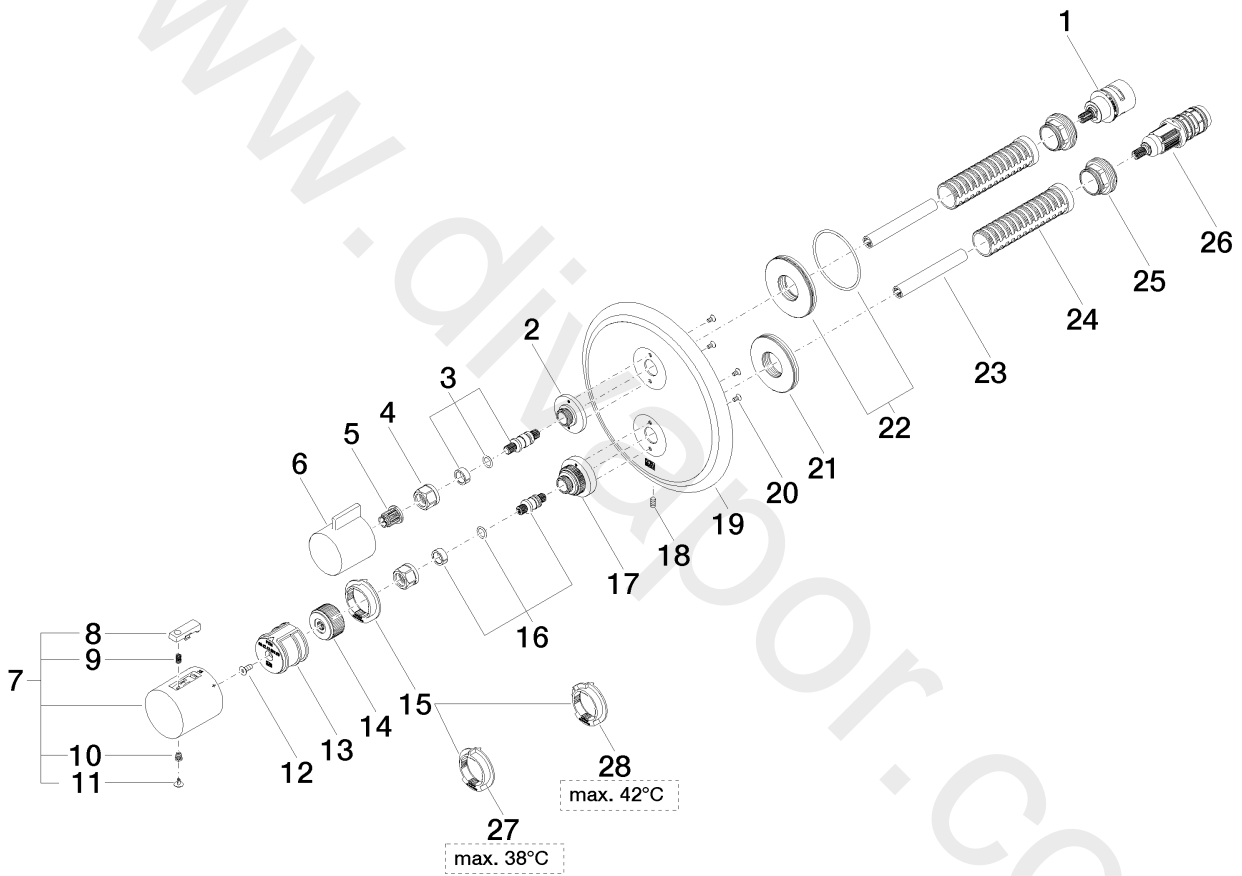

Shower - MADISON

Concealed thermostat with one function volume control

Article number: 36 425 977-06

Shower - MADISON

Concealed thermostat with one function volume control

Article number: 36 425 977-06

Spare parts list

Position	Quantity used	Item Number	Spare part	Delivery time
1	1	90 90 03 166 00 90	top	2
2	1	09 12 12 053-06	base	10
3	1	04 29 06 111 00-00	spindle	60
4	2	09 23 30 023 90	nut	2
5	1	90 12 12 002 00 90	fixing cap	2
6	1	09 20 67 006-06	handle	10
7	1	90 17 33 004 00-06	handle	10
8	1	90 21 33 010 00-13	handle	2
9	1	90 16 02 027 00 90	spring	2
10	1	09 30 30 136 90	screw	2
11	1	09 31 20 049-13	plug	30
12	1	09 30 30 124 90	screw	2
13	1	09 12 12 052 90	base	2
14	1	09 12 12 054 90	base	2
15	1	09 28 10 143 90	regulator	60
16	1	04 29 06 024 00-00	spindle	60
17	1	09 12 12 051-06	base	10
18	1	09 31 11 134 90	pin	2
19	1	09 11 02 307-06	plate	60
20	4	09 30 30 157 90	screw	2
21	1	09 30 01 188 90	disc	60
22	1	90 30 01 190 00 90	disc	2
23	2	09 23 01 124 90	sleeve	2
24	2	09 18 40 077 90	sleeve	2
25	2	09 24 04 257 90	nut	2
26	1	90 15 02 012 00 90	cartridge	60
27	1	09 28 10 150 90	regulator	60
28	1	09 28 10 151 90	regulator	60