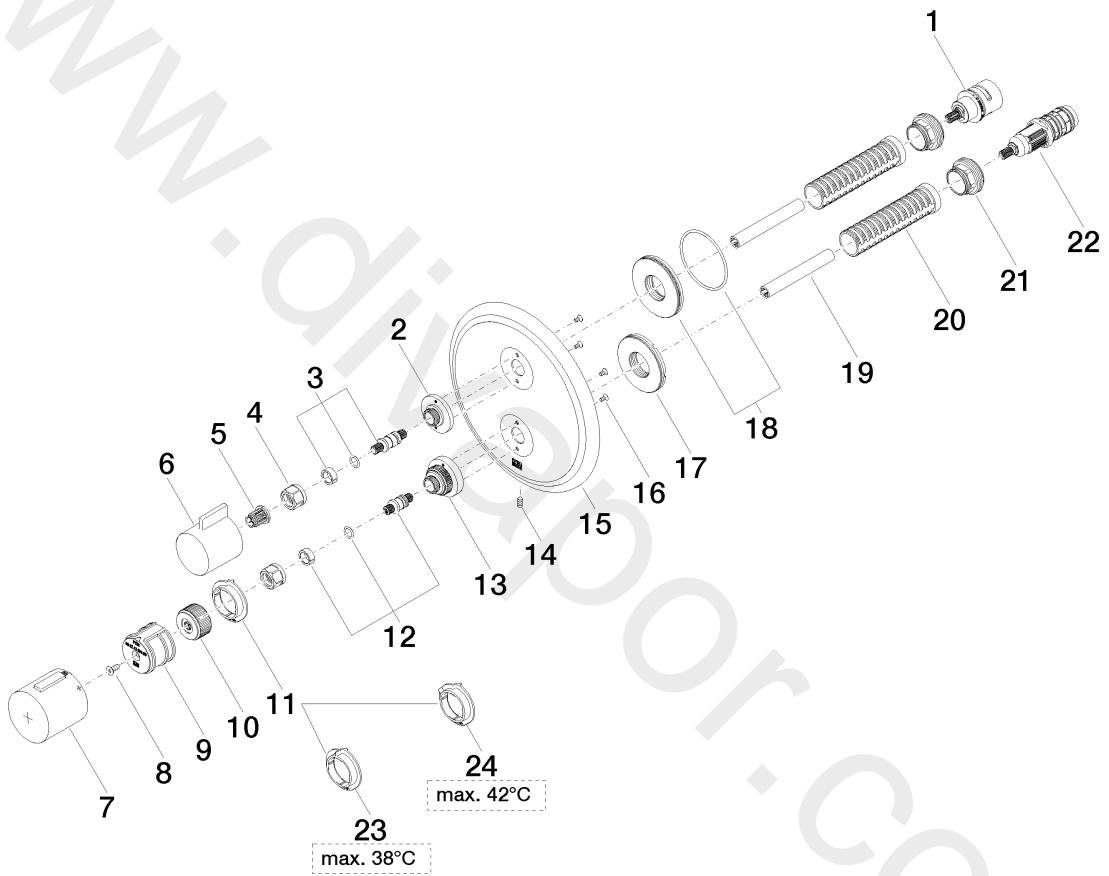

Shower - MADISON

Concealed thermostat with one function volume control

Article number: 36 425 977-06

Shower - MADISON

Concealed thermostat with one function volume control

Article number: 36 425 977-06

Spare parts list

Position	Quantity used	Item Number	Spare part	Delivery time
1	1	90 90 03 166 00 90	top	2
2	1	09 12 12 053-06	base	10
3	1	04 29 06 111 00-00	spindle	60
4	2	09 23 30 023 90	nut	2
5	1	90 12 12 002 00 90	fixing cap	2
6	1	09 20 67 006-06	handle	10
7	1	90 17 33 017 00-06	handle	10
8	1	09 30 30 124 90	screw	2
9	1	09 12 12 052 90	base	2
10	1	09 12 12 054 90	base	2
11	1	09 28 10 187 90	regulator	2
12	1	04 29 06 024 00-00	spindle	60
13	1	09 12 12 051-06	base	10
14	1	09 31 11 134 90	pin	2
15	1	09 11 02 307-06	plate	60
16	4	09 30 30 157 90	screw	2
17	1	09 30 01 296 90	disc	2
18	1	90 30 01 190 00 90	disc	2
19	2	09 23 01 124 90	sleeve	2
20	2	09 18 40 077 90	sleeve	2
21	2	09 24 04 257 90	nut	2
22	1	90 15 02 013 00 90	cartridge	2
23	1	09 28 10 188 90	regulator	2
24	1	09 28 10 189 90	regulator	2