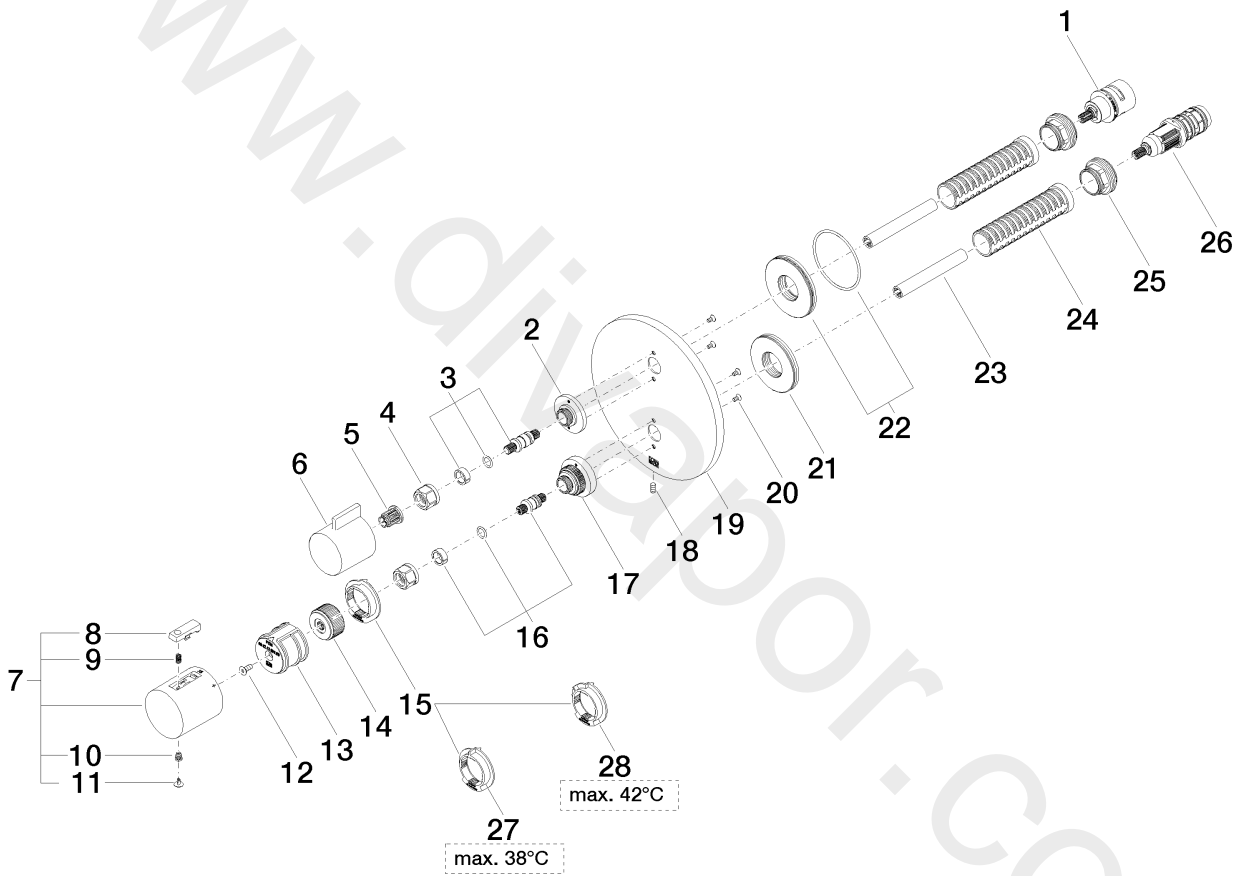

Shower - TARA

Concealed thermostat with one function volume control

Article number: 36 425 970-33

## Shower - TARA

Concealed thermostat with one function volume control

Article number: 36 425 970-33

### Spare parts list

Position	Quantity used	Item Number	Spare part	Delivery time
1	1	90 90 03 166 00 90	top	2
2	1	09 12 12 053-33	base	30
3	1	04 29 06 111 00-00	spindle	60
4	2	09 23 30 023 90	nut	2
5	1	90 12 12 002 00 90	fixing cap	2
6	1	09 20 67 006-33	handle	30
7	1	90 17 33 004 00-33	handle	30
8	1	90 21 33 010 00-13	handle	2
9	1	90 16 02 027 00 90	spring	2
10	1	09 30 30 136 90	screw	2
11	1	09 31 20 049-13	plug	30
12	1	09 30 30 124 90	screw	2
13	1	09 12 12 052 90	base	2
14	1	09 12 12 054 90	base	2
15	1	09 28 10 143 90	regulator	60
16	1	04 29 06 024 00-00	spindle	60
17	1	09 12 12 051-33	base	30
18	1	09 31 11 134 90	pin	2
19	1	09 11 02 242-33	plate	30
20	4	09 30 30 157 90	screw	2
21	1	09 30 01 188 90	disc	60
22	1	90 30 01 190 00 90	disc	2
23	2	09 23 01 124 90	sleeve	2
24	2	09 18 40 077 90	sleeve	2
25	2	09 24 04 257 90	nut	2
26	1	90 15 02 012 00 90	cartridge	60
27	1	09 28 10 150 90	regulator	60
28	1	09 28 10 151 90	regulator	60