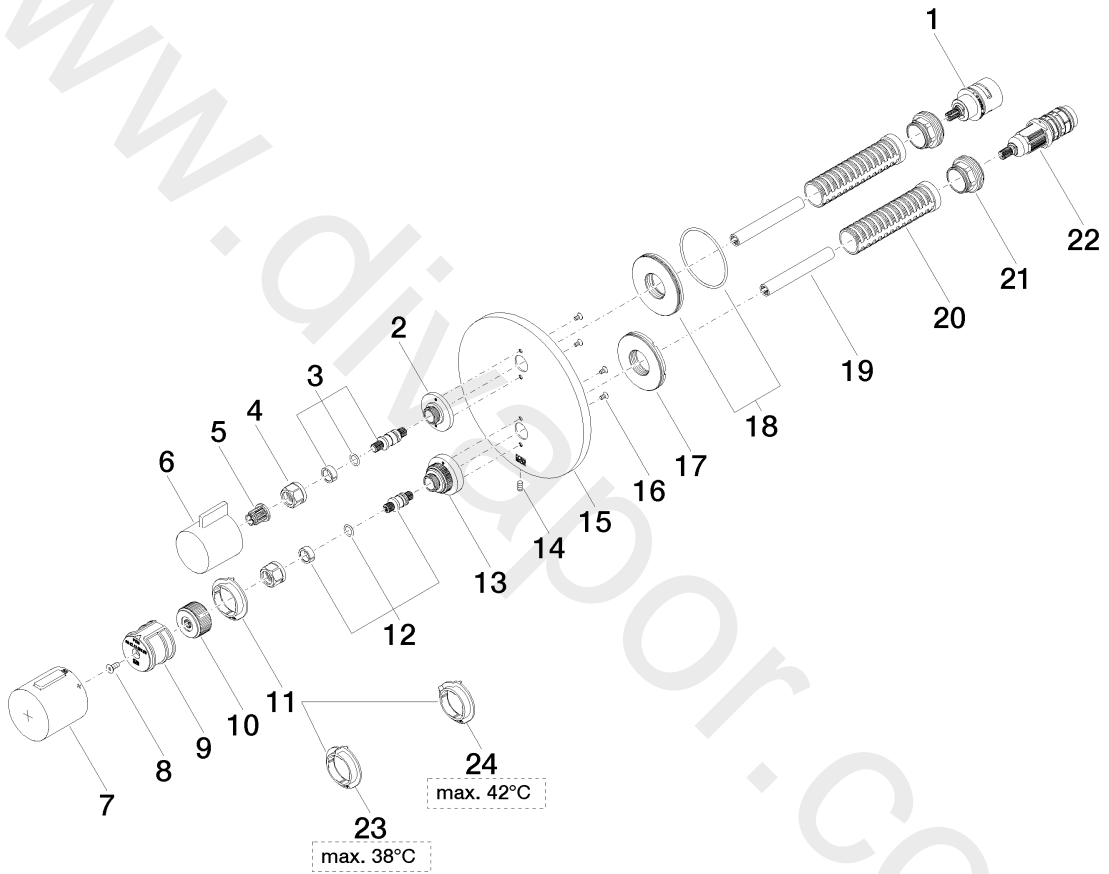

Shower - TARA

Concealed thermostat with one function volume control

Article number: 36 425 970-33

Shower - TARA

Concealed thermostat with one function volume control

Article number: 36 425 970-33

Spare parts list

Position	Quantity used	Item Number	Spare part	Delivery time
1	1	90 90 03 166 00 90	top	2
2	1	09 12 12 053-33	base	30
3	1	04 29 06 111 00-00	spindle	60
4	2	09 23 30 023 90	nut	2
5	1	90 12 12 002 00 90	fixing cap	2
6	1	09 20 67 006-33	handle	30
7	1	90 17 33 017 00-33	handle	30
8	1	09 30 30 124 90	screw	2
9	1	09 12 12 052 90	base	2
10	1	09 12 12 054 90	base	2
11	1	09 28 10 187 90	regulator	2
12	1	04 29 06 024 00-00	spindle	60
13	1	09 12 12 051-33	base	30
14	1	09 31 11 134 90	pin	2
15	1	09 11 02 242-33	plate	30
16	4	09 30 30 157 90	screw	2
17	1	09 30 01 296 90	disc	2
18	1	90 30 01 190 00 90	disc	2
19	2	09 23 01 124 90	sleeve	2
20	2	09 18 40 077 90	sleeve	2
21	2	09 24 04 257 90	nut	2
22	1	90 15 02 013 00 90	cartridge	2
23	1	09 28 10 188 90	regulator	2
24	1	09 28 10 189 90	regulator	2