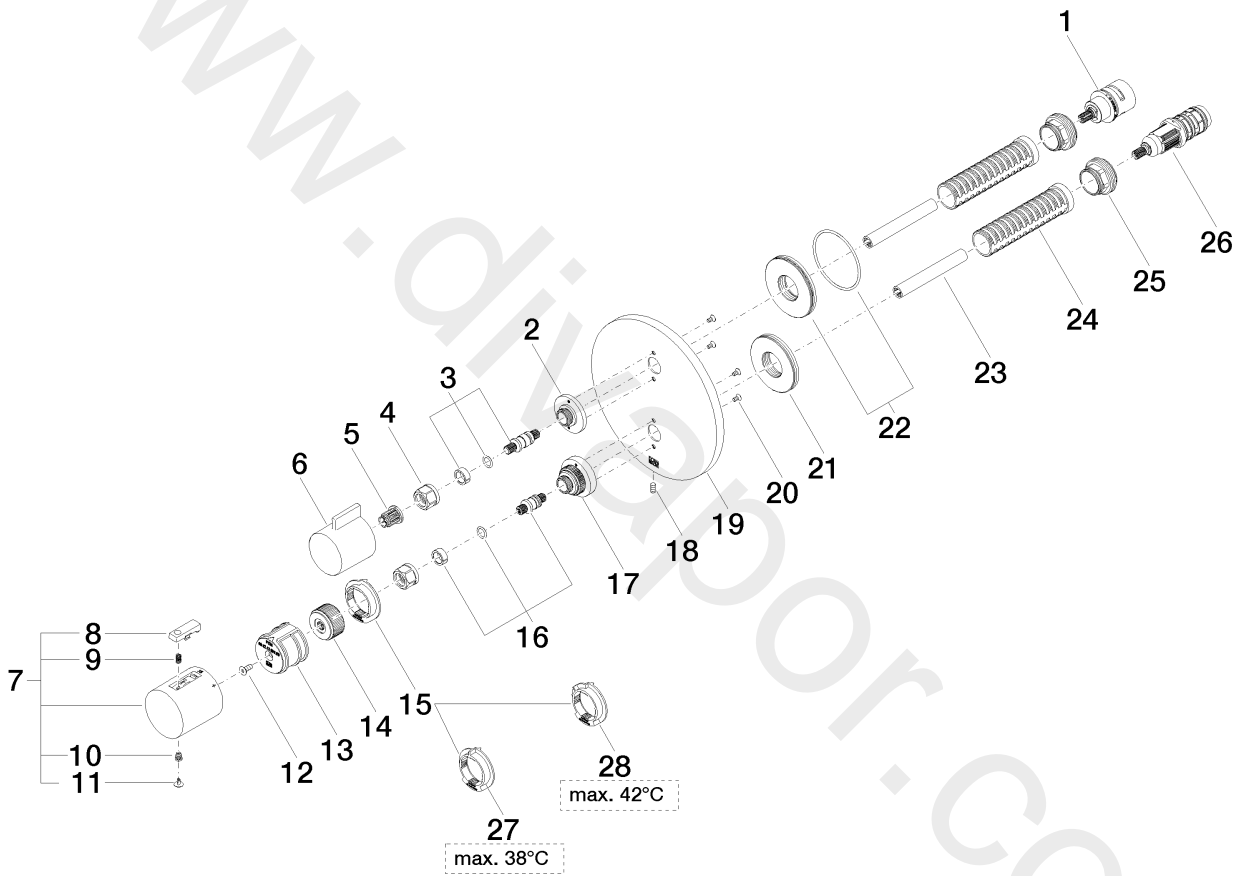

Shower - TARA

Concealed thermostat with one function volume control

Article number: 36 425 970-10

Shower - TARA

Concealed thermostat with one function volume control

Article number: 36 425 970-10

Spare parts list

Position	Quantity used	Item Number	Spare part	Delivery time
1	1	90 90 03 166 00 90	top	2
2	1	09 12 12 053-10	base	40
3	1	04 29 06 111 00-00	spindle	60
4	2	09 23 30 023 90	nut	2
5	1	90 12 12 002 00 90	fixing cap	2
6	1	09 20 67 006-10	handle	40
7	1	90 17 33 004 00-10	handle	40
8	1	90 21 33 010 00-13	handle	2
9	1	90 16 02 027 00 90	spring	2
10	1	09 30 30 136 90	screw	2
11	1	09 31 20 049-13	plug	30
12	1	09 30 30 124 90	screw	2
13	1	09 12 12 052 90	base	2
14	1	09 12 12 054 90	base	2
15	1	09 28 10 143 90	regulator	60
16	1	04 29 06 024 00-00	spindle	60
17	1	09 12 12 051-10	base	40
18	1	09 31 11 134 90	pin	2
19	1	09 11 02 242-10	plate	60
20	4	09 30 30 157 90	screw	2
21	1	09 30 01 188 90	disc	60
22	1	90 30 01 190 00 90	disc	2
23	2	09 23 01 124 90	sleeve	2
24	2	09 18 40 077 90	sleeve	2
25	2	09 24 04 257 90	nut	2
26	1	90 15 02 012 00 90	cartridge	60
27	1	09 28 10 150 90	regulator	60
28	1	09 28 10 151 90	regulator	60