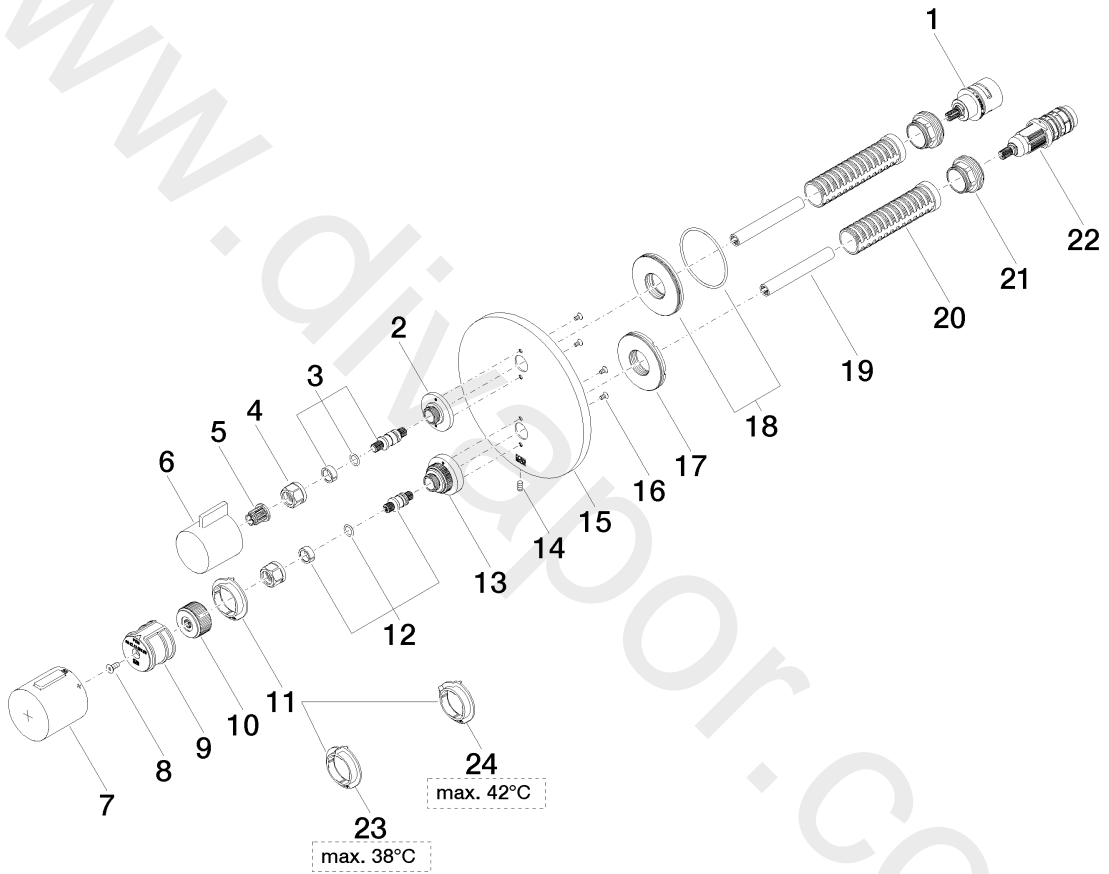

Shower - TARA

Concealed thermostat with one function volume control

Article number: 36 425 970-10

Shower - TARA

Concealed thermostat with one function volume control

Article number: 36 425 970-10

Spare parts list

Position	Quantity used	Item Number	Spare part	Delivery time
1	1	90 90 03 166 00 90	top	2
2	1	09 12 12 053-10	base	40
3	1	04 29 06 111 00-00	spindle	60
4	2	09 23 30 023 90	nut	2
5	1	90 12 12 002 00 90	fixing cap	2
6	1	09 20 67 006-10	handle	40
7	1	90 17 33 017 00-10	handle	40
8	1	09 30 30 124 90	screw	2
9	1	09 12 12 052 90	base	2
10	1	09 12 12 054 90	base	2
11	1	09 28 10 187 90	regulator	2
12	1	04 29 06 024 00-00	spindle	60
13	1	09 12 12 051-10	base	40
14	1	09 31 11 134 90	pin	2
15	1	09 11 02 242-10	plate	60
16	4	09 30 30 157 90	screw	2
17	1	09 30 01 296 90	disc	2
18	1	90 30 01 190 00 90	disc	2
19	2	09 23 01 124 90	sleeve	2
20	2	09 18 40 077 90	sleeve	2
21	2	09 24 04 257 90	nut	2
22	1	90 15 02 013 00 90	cartridge	2
23	1	09 28 10 188 90	regulator	2
24	1	09 28 10 189 90	regulator	2