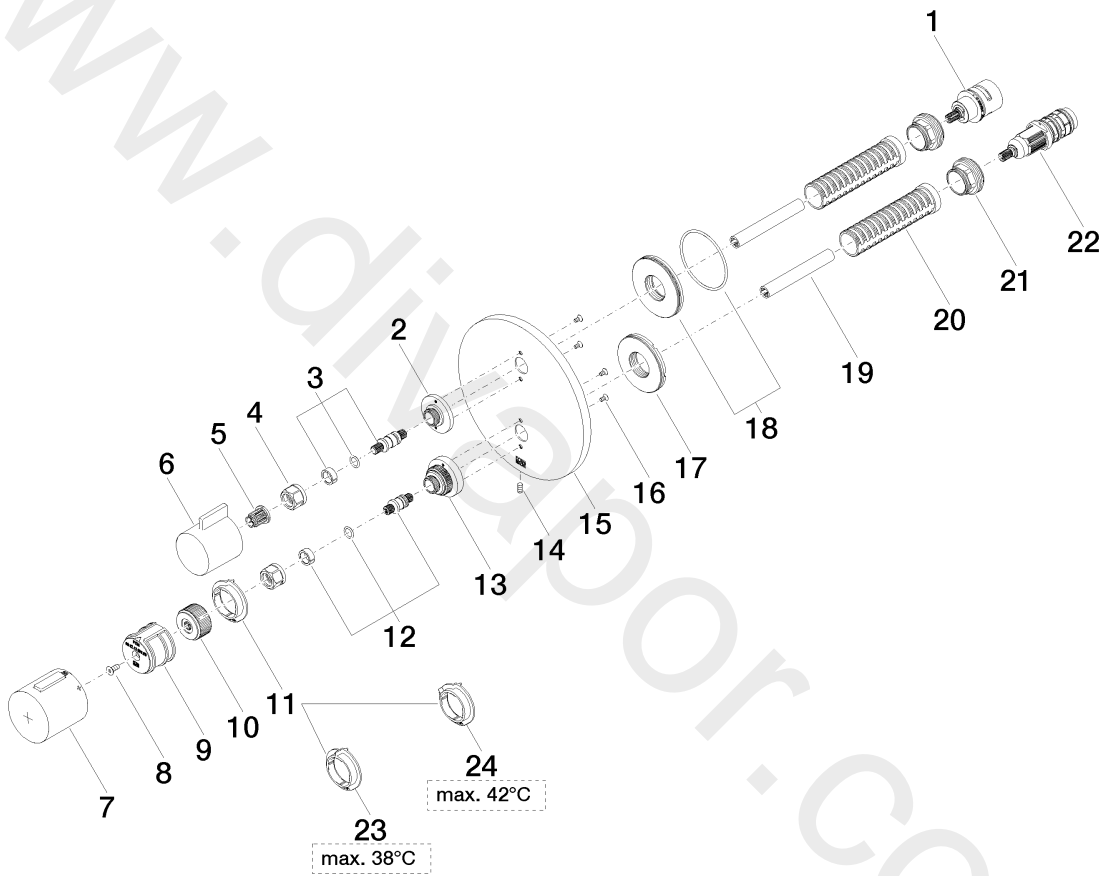

Shower - TARA

Concealed thermostat with one function volume control

Article number: 36 425 970-10

Shower - TARA

Concealed thermostat with one function volume control

Article number: 36 425 970-10

Spare parts list

Position	Quantity used	Item Number	Spare part	Delivery time
1	1	90 90 03 166 00 90	top	2
2	1	09 12 12 053-10	base	40
3	1	04 29 06 111 00-00	spindle	60
4	2	09 23 30 023 90	nut	2
5	1	90 12 12 002 00 90	fixing cap	2
6	1	09 20 67 006-10	handle	40
7	1	90 17 33 017 00-10	handle	40
8	1	09 30 30 124 90	screw	2
9	1	09 12 12 052 90	base	2
10	1	09 12 12 054 90	base	2
11	1	09 28 10 187 90	regulator	2
12	1	04 29 06 024 00-00	spindle	60
13	1	09 12 12 051-10	base	40
14	1	09 31 11 134 90	pin	2
15	1	09 11 02 242-10	plate	60
16	4	09 30 30 157 90	screw	2
17	1	09 30 01 296 90	disc	2
18	1	90 30 01 190 00 90	disc	2
19	2	09 23 01 124 90	sleeve	2
20	2	09 18 40 077 90	sleeve	2
21	2	09 24 04 257 90	nut	2
22	1	90 15 02 013 00 90	cartridge	2
23	1	09 28 10 188 90	regulator	2
24	1	09 28 10 189 90	regulator	2