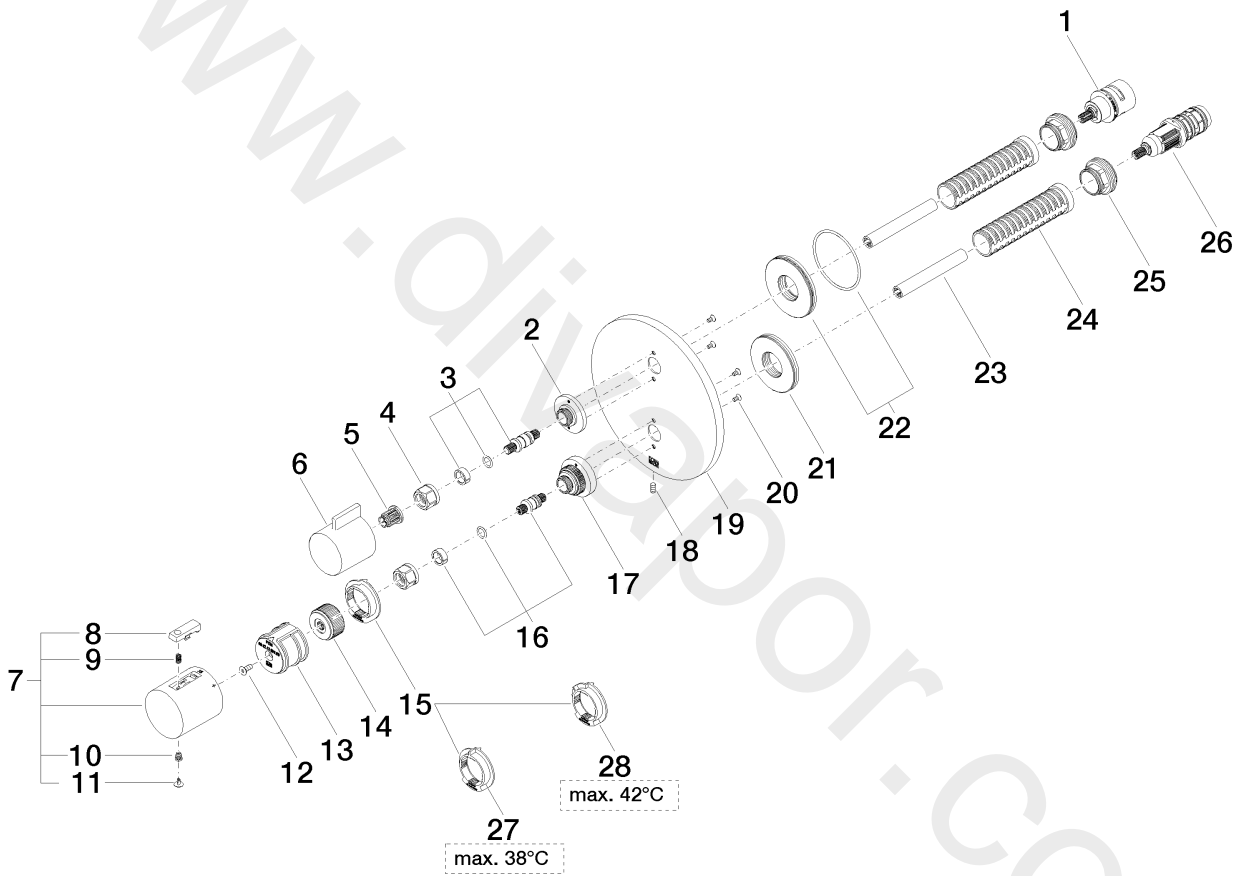

Shower - TARA

Concealed thermostat with one function volume control

Article number: 36 425 970-08

Shower - TARA

Concealed thermostat with one function volume control

Article number: 36 425 970-08

Spare parts list

Position	Quantity used	Item Number	Spare part	Delivery time
1	1	90 90 03 166 00 90	top	2
2	1	09 12 12 053-08	base	20
3	1	04 29 06 111 00-00	spindle	60
4	2	09 23 30 023 90	nut	2
5	1	90 12 12 002 00 90	fixing cap	2
6	1	09 20 67 006-08	handle	20
7	1	90 17 33 004 00-08	handle	20
8	1	90 21 33 010 00-13	handle	2
9	1	90 16 02 027 00 90	spring	2
10	1	09 30 30 136 90	screw	2
11	1	09 31 20 049-13	plug	30
12	1	09 30 30 124 90	screw	2
13	1	09 12 12 052 90	base	2
14	1	09 12 12 054 90	base	2
15	1	09 28 10 143 90	regulator	60
16	1	04 29 06 024 00-00	spindle	60
17	1	09 12 12 051-08	base	20
18	1	09 31 11 134 90	pin	2
19	1	09 11 02 242-08	plate	20
20	4	09 30 30 157 90	screw	2
21	1	09 30 01 188 90	disc	60
22	1	90 30 01 190 00 90	disc	2
23	2	09 23 01 124 90	sleeve	2
24	2	09 18 40 077 90	sleeve	2
25	2	09 24 04 257 90	nut	2
26	1	90 15 02 012 00 90	cartridge	60
27	1	09 28 10 150 90	regulator	60
28	1	09 28 10 151 90	regulator	60