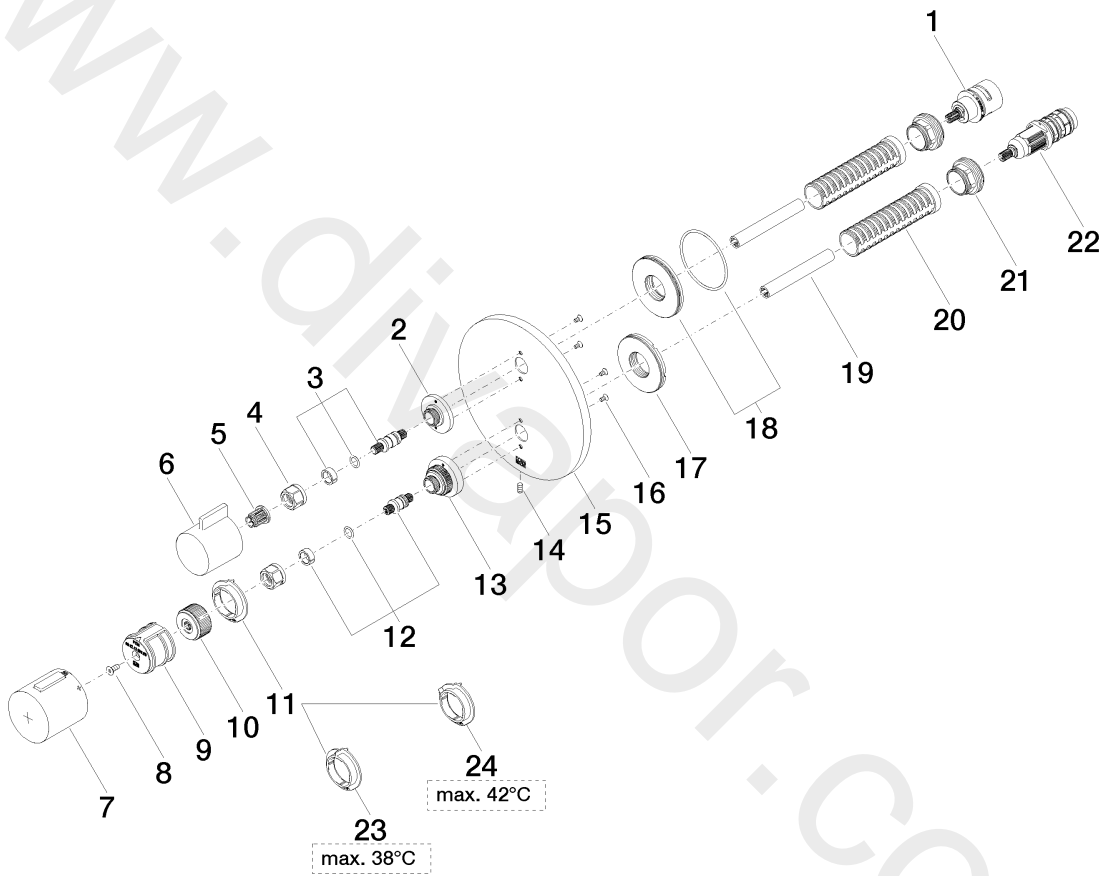

Shower - TARA

Concealed thermostat with one function volume control

Article number: 36 425 970-08

## Shower - TARA

Concealed thermostat with one function volume control

Article number: 36 425 970-08

### Spare parts list

Position	Quantity used	Item Number	Spare part	Delivery time
1	1	90 90 03 166 00 90	top	2
2	1	09 12 12 053-08	base	20
3	1	04 29 06 111 00-00	spindle	60
4	2	09 23 30 023 90	nut	2
5	1	90 12 12 002 00 90	fixing cap	2
6	1	09 20 67 006-08	handle	20
7	1	90 17 33 017 00-08	handle	20
8	1	09 30 30 124 90	screw	2
9	1	09 12 12 052 90	base	2
10	1	09 12 12 054 90	base	2
11	1	09 28 10 187 90	regulator	2
12	1	04 29 06 024 00-00	spindle	60
13	1	09 12 12 051-08	base	20
14	1	09 31 11 134 90	pin	2
15	1	09 11 02 242-08	plate	20
16	4	09 30 30 157 90	screw	2
17	1	09 30 01 296 90	disc	2
18	1	90 30 01 190 00 90	disc	2
19	2	09 23 01 124 90	sleeve	2
20	2	09 18 40 077 90	sleeve	2
21	2	09 24 04 257 90	nut	2
22	1	90 15 02 013 00 90	cartridge	2
23	1	09 28 10 188 90	regulator	2
24	1	09 28 10 189 90	regulator	2