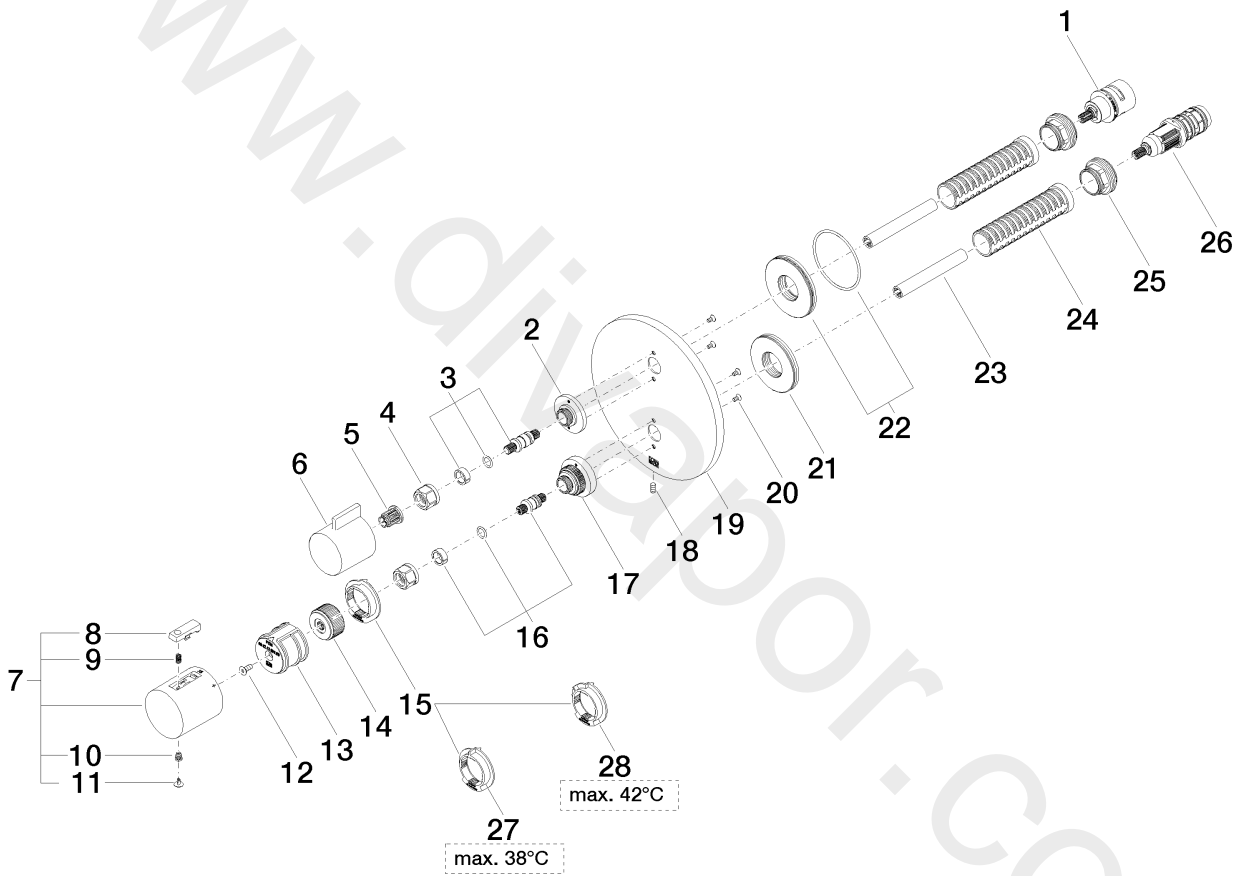

Shower - TARA

Concealed thermostat with one function volume control

Article number: 36 425 970-06

Shower - TARA

Concealed thermostat with one function volume control

Article number: 36 425 970-06

Spare parts list

Position	Quantity used	Item Number	Spare part	Delivery time
1	1	90 90 03 166 00 90	top	2
2	1	09 12 12 053-06	base	10
3	1	04 29 06 111 00-00	spindle	60
4	2	09 23 30 023 90	nut	2
5	1	90 12 12 002 00 90	fixing cap	2
6	1	09 20 67 006-06	handle	10
7	1	90 17 33 004 00-06	handle	10
8	1	90 21 33 010 00-13	handle	2
9	1	90 16 02 027 00 90	spring	2
10	1	09 30 30 136 90	screw	2
11	1	09 31 20 049-13	plug	30
12	1	09 30 30 124 90	screw	2
13	1	09 12 12 052 90	base	2
14	1	09 12 12 054 90	base	2
15	1	09 28 10 143 90	regulator	60
16	1	04 29 06 024 00-00	spindle	60
17	1	09 12 12 051-06	base	10
18	1	09 31 11 134 90	pin	2
19	1	09 11 02 242-06	plate	10
20	4	09 30 30 157 90	screw	2
21	1	09 30 01 188 90	disc	60
22	1	90 30 01 190 00 90	disc	2
23	2	09 23 01 124 90	sleeve	2
24	2	09 18 40 077 90	sleeve	2
25	2	09 24 04 257 90	nut	2
26	1	90 15 02 012 00 90	cartridge	60
27	1	09 28 10 150 90	regulator	60
28	1	09 28 10 151 90	regulator	60