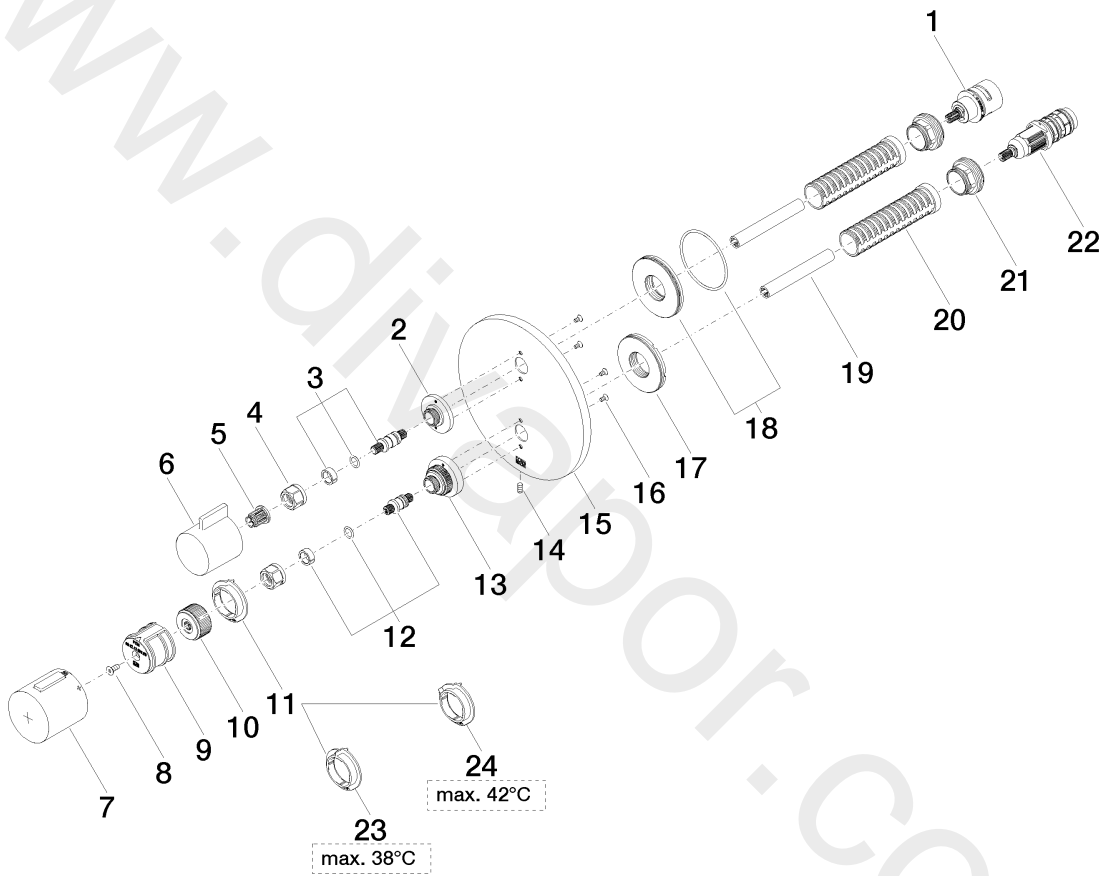

Shower - TARA

Concealed thermostat with one function volume control

Article number: 36 425 970-06

## Shower - TARA

Concealed thermostat with one function volume control

Article number: 36 425 970-06

### Spare parts list

Position	Quantity used	Item Number	Spare part	Delivery time
1	1	90 90 03 166 00 90	top	2
2	1	09 12 12 053-06	base	10
3	1	04 29 06 111 00-00	spindle	60
4	2	09 23 30 023 90	nut	2
5	1	90 12 12 002 00 90	fixing cap	2
6	1	09 20 67 006-06	handle	10
7	1	90 17 33 017 00-06	handle	10
8	1	09 30 30 124 90	screw	2
9	1	09 12 12 052 90	base	2
10	1	09 12 12 054 90	base	2
11	1	09 28 10 187 90	regulator	2
12	1	04 29 06 024 00-00	spindle	60
13	1	09 12 12 051-06	base	10
14	1	09 31 11 134 90	pin	2
15	1	09 11 02 242-06	plate	10
16	4	09 30 30 157 90	screw	2
17	1	09 30 01 296 90	disc	2
18	1	90 30 01 190 00 90	disc	2
19	2	09 23 01 124 90	sleeve	2
20	2	09 18 40 077 90	sleeve	2
21	2	09 24 04 257 90	nut	2
22	1	90 15 02 013 00 90	cartridge	2
23	1	09 28 10 188 90	regulator	2
24	1	09 28 10 189 90	regulator	2