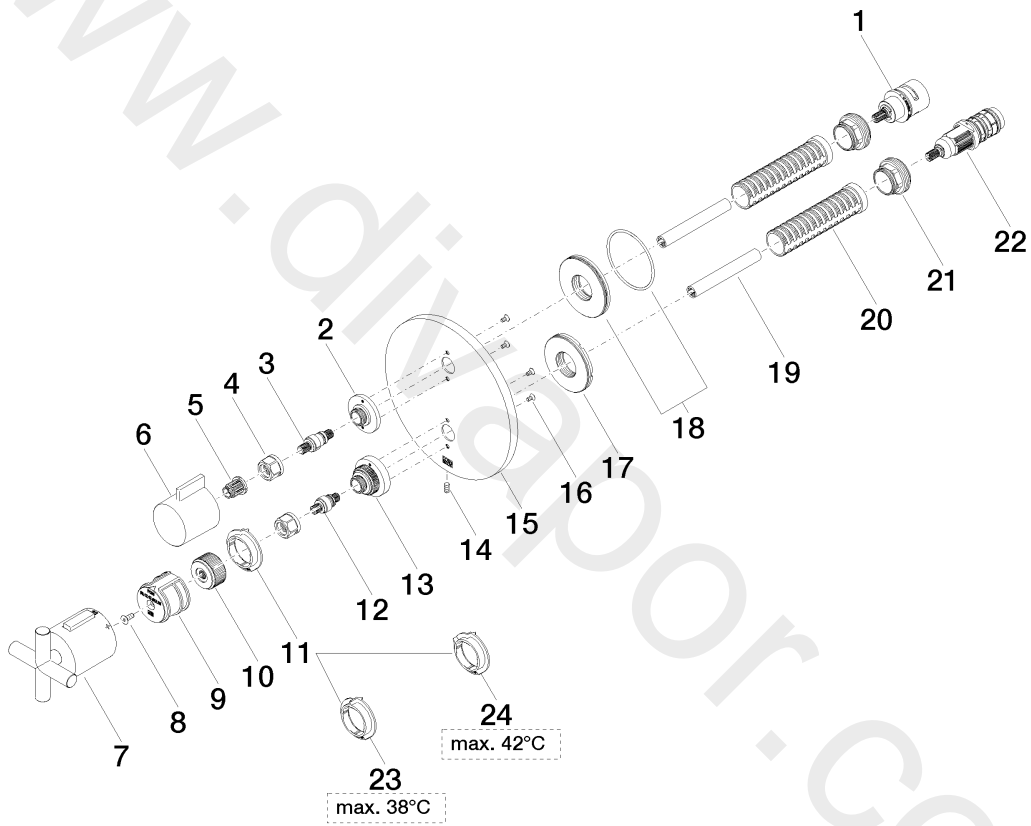

- TARA

Concealed thermostat with one function volume control

Article number: 36 425 892-99

- TARA

Concealed thermostat with one function volume control

Article number: 36 425 892-99

## Spare parts list

Position	Quantity used	Item Number	Spare part	Delivery time
1	1	90 90 03 166 00 90	top	2
2	1	09 12 12 053-99	base	30
3	1	04 29 06 111 00-00	spindle	60
4	2	09 23 30 023 90	nut	2
5	1	90 12 12 002 00 90	fixing cap	2
6	1	09 20 67 006-99	handle	30
7	1	90 17 33 022 00-99	handle	30
8	1	09 30 30 124 90	screw	2
9	1	09 12 12 052 90	base	2
10	1	09 12 12 054 90	base	2
11	1	09 28 10 187 90	regulator	2
12	1	04 29 06 024 00-00	spindle	60
13	1	09 12 12 051-99	base	30
14	1	09 31 11 134 90	pin	2
15	1	09 11 02 242-99	plate	30
16	4	09 30 30 157 90	screw	2
17	1	09 30 01 296 90	disc	2
18	1	90 30 01 190 00 90	disc	2
19	2	09 23 01 124 90	sleeve	2
20	2	09 18 40 077 90	sleeve	2
21	2	09 24 04 257 90	nut	2
22	1	90 15 02 013 00 90	cartridge	2
23	1	09 28 10 188 90	regulator	2
24	1	09 28 10 189 90	regulator	2