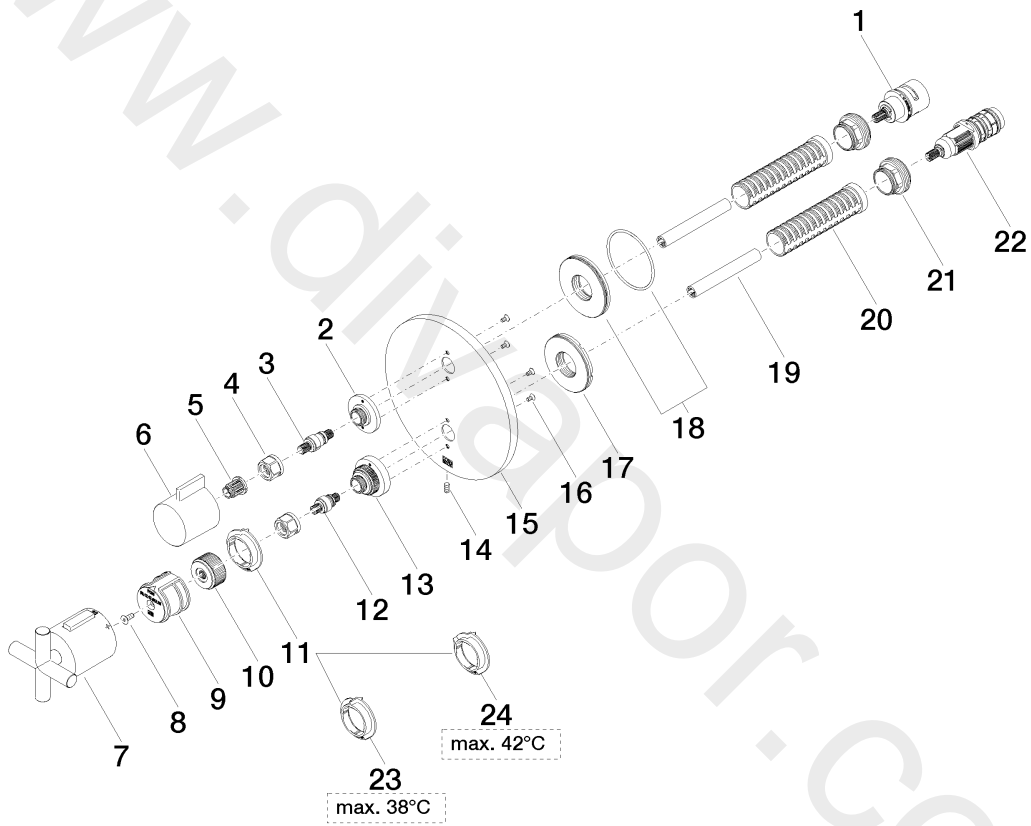

- TARA

Concealed thermostat with one function volume control

Article number: 36 425 892-33

- TARA

Concealed thermostat with one function volume control

Article number: 36 425 892-33

## Spare parts list

Position	Quantity used	Item Number	Spare part	Delivery time
1	1	90 90 03 166 00 90	top	2
2	1	09 12 12 053-33	base	30
3	1	04 29 06 111 00-00	spindle	60
4	2	09 23 30 023 90	nut	2
5	1	90 12 12 002 00 90	fixing cap	2
6	1	09 20 67 006-33	handle	30
7	1	90 17 33 022 00-33	handle	30
8	1	09 30 30 124 90	screw	2
9	1	09 12 12 052 90	base	2
10	1	09 12 12 054 90	base	2
11	1	09 28 10 187 90	regulator	2
12	1	04 29 06 024 00-00	spindle	60
13	1	09 12 12 051-33	base	30
14	1	09 31 11 134 90	pin	2
15	1	09 11 02 242-33	plate	30
16	4	09 30 30 157 90	screw	2
17	1	09 30 01 296 90	disc	2
18	1	90 30 01 190 00 90	disc	2
19	2	09 23 01 124 90	sleeve	2
20	2	09 18 40 077 90	sleeve	2
21	2	09 24 04 257 90	nut	2
22	1	90 15 02 013 00 90	cartridge	2
23	1	09 28 10 188 90	regulator	2
24	1	09 28 10 189 90	regulator	2